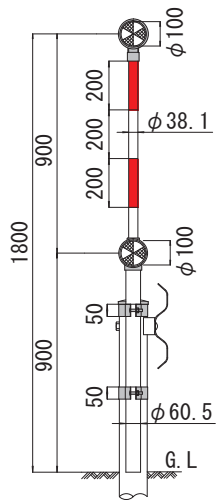

土中用

コン中用

縁石用

防護柵
親子バンド式

ベースプレート式

NSK-B-4R型

NWK-B-4R型