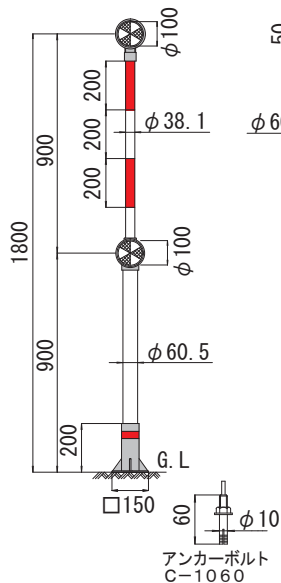

土中用

コン中用

縁石用

防護柵
親子バンド式

ベースプレート式

NSK-B-4R型

NWK-B-4R型