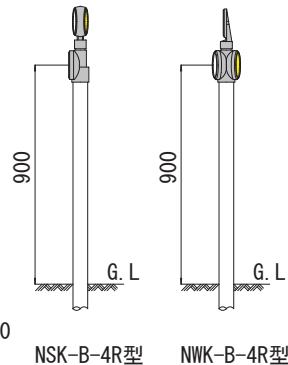

土中用

コン中用

縁石用

防護柵
親子バンド式

ベースプレート式

NSK-B-4R型

NWK-B-4R型