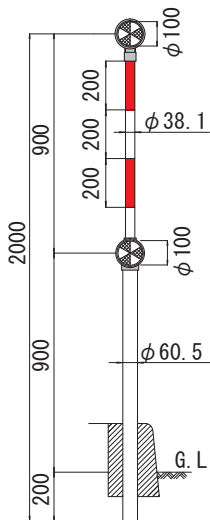

土中用

コン中用

縁石用

防護柵
親子バンド式

ベースプレート式

NSK-B-4R型

NWK-B-4R型