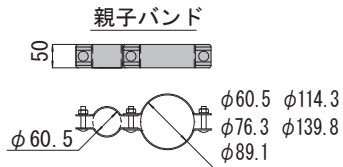

土中用

コン中用

縁石用

防護柵
親子バンド式

ベースプレート式

NSK-B-4R型

NWK-B-4R型