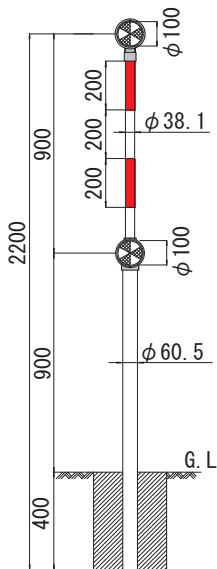

土中用

コン中用

縁石用

防護柵
親子バンド式

ベースプレート式

NSK-B-4R型

NWK-B-4R型