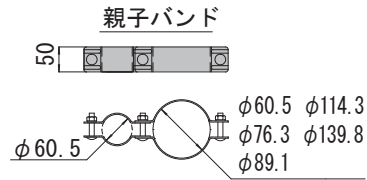

土中用

コン中用

縁石用

防護柵
親子バンド式

ベースプレート式

NSK-B-2R型

NWK-B-2R型