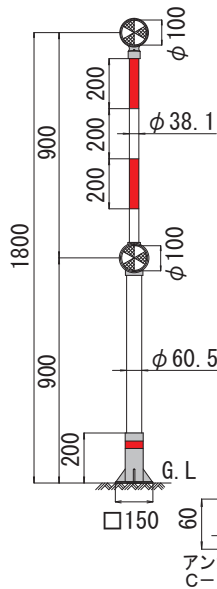

土中用

コン中用

縁石用

防護柵
親子バンド式

ベースプレート式

NSK-B-2R型

NWK-B-2R型