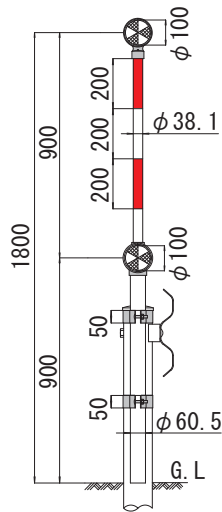

土中用

コン中用

縁石用

防護柵
親子バンド式

ベースプレート式

NSK-B-2R型

NWK-B-2R型