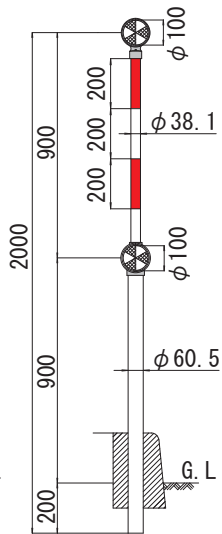

土中用

コン中用

縁石用

防護柵
親子バンド式

ベースプレート式

NSK-B-2R型

NWK-B-2R型