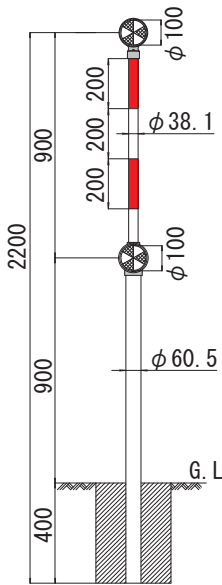

土中用

コン中用

縁石用

防護柵
親子バンド式

ベースプレート式

NSK-B-2R型

NWK-B-2R型