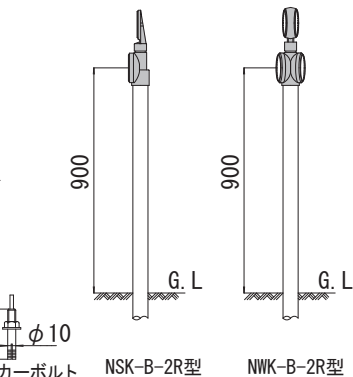

土中用

コン中用

縁石用

防護柵
親子バンド式

ベースプレート式

NSK-B-2R型

NWK-B-2R型