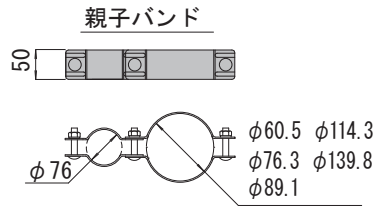

土中用

コン中用

縁石用

防護柵親子バンド式

NRP2-1型

NRP2-2型