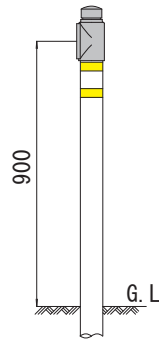

土中用

コン中用

縁石用

防護柵親子バンド式

NRP2-1型

NRP2-2型