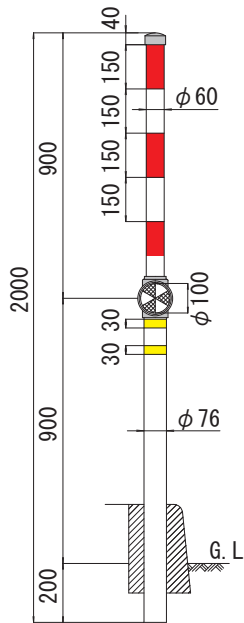

土中用

コン中用

縁石用

防護柵親子バンド式

NRP2-1型

NRP2-2型