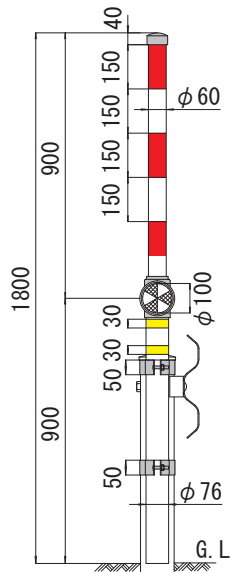

土中用

コン中用

縁石用

防護柵親子バンド式

NRP2-1型

NRP2-2型