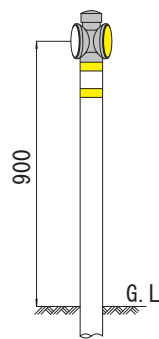

土中用

コン中用

縁石用

防護柵親子バンド式

NRP2-1型

NRP2-2型