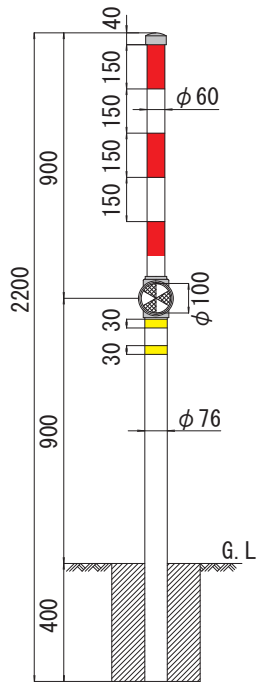

土中用

コン中用

縁石用

防護柵親子バンド式

NRP2-1型

NRP2-2型