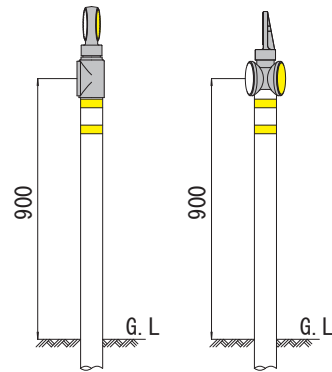

土中用

コン中用

縁石用

防護柵親子バンド式

NRP1800-SW型

NRP1800-WS型