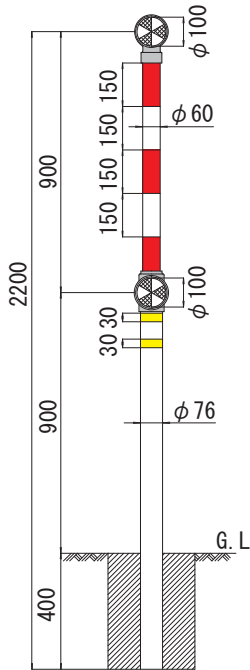

土中用

コン中用

縁石用

防護柵親子バンド式

NRP1800-SW型

NRP1800-WS型