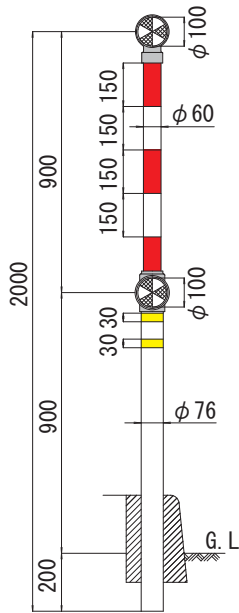

土中用

コン中用

縁石用

防護柵親子バンド式

NRP1800-SW型

NRP1800-WS型