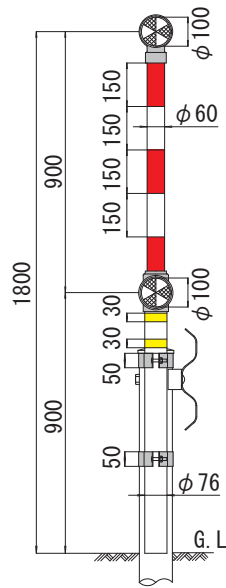

土中用

コン中用

縁石用

防護柵親子バンド式

NRP1800-SW型

NRP1800-WS型