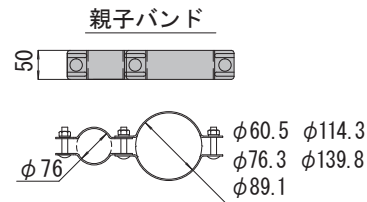

土中用

コン中用

縁石用

防護柵親子バンド式

NRP1800-SW型

NRP1800-WS型