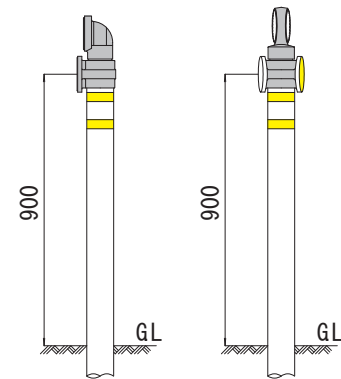

土中用

コン中用

縁石用

防護柵親子バンド式

親子バンド

SPA1800-SS型

SPA1800-WW型