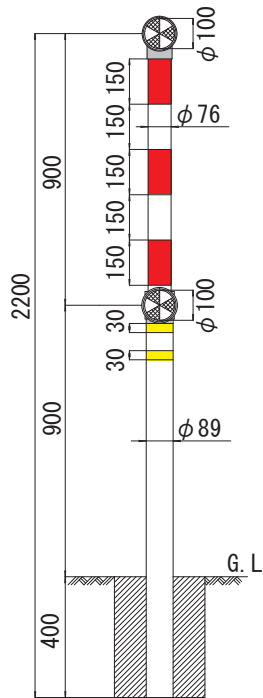

土中用

コン中用

縁石用

防護柵親子バンド式

親子バンド

SPA1800-SS型

SPA1800-WW型