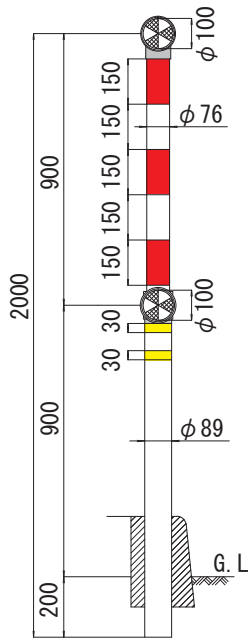

土中用

コン中用

縁石用

防護柵親子バンド式

親子バンド

SPA1800-SS型

SPA1800-WW型