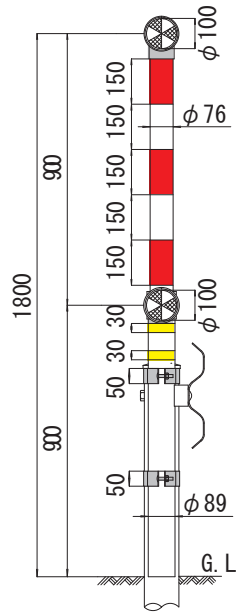

土中用

コン中用

縁石用

防護柵親子バンド式

親子バンド

SPA1800-SS型

SPA1800-WW型