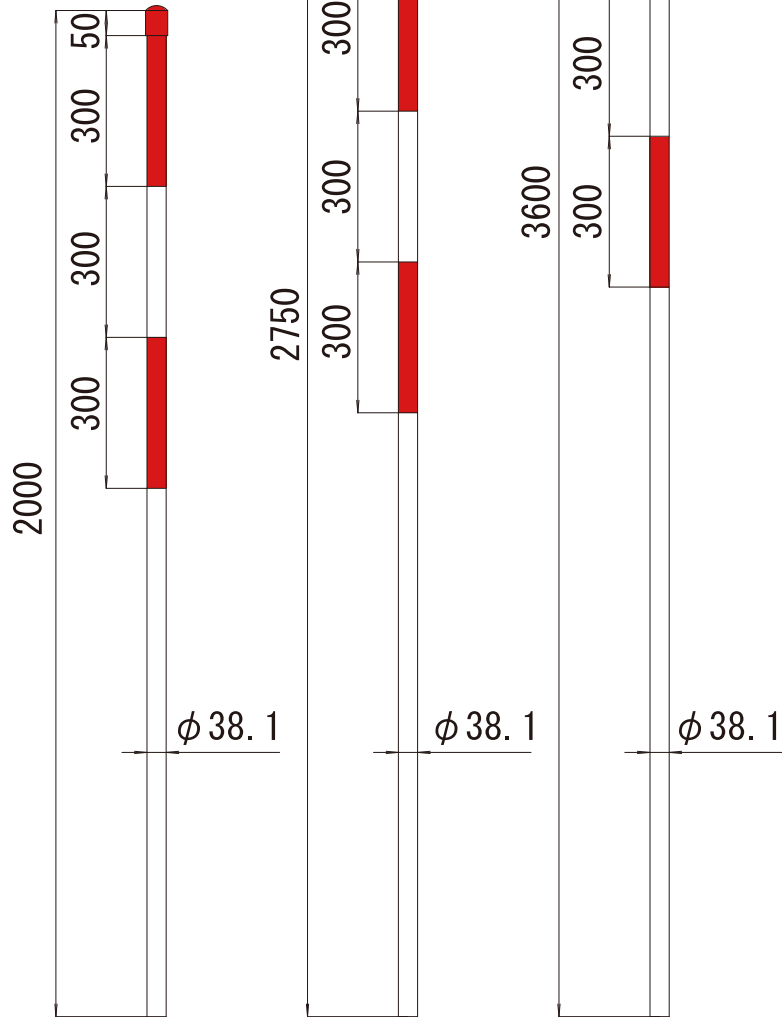

矢尻・キャップ拡大図
(矢尻付の場合)

NS-2000-H
NS-2000

NS-2750-H
NS-2750

NS-3600-H
NS-3600