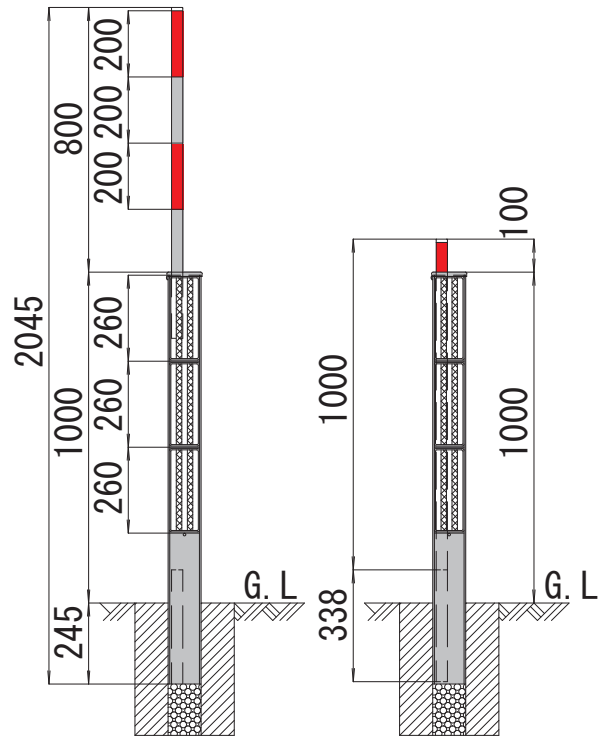

NSR-60E-WY-SP 土中用

NSR-25B-YY-SP コン中用