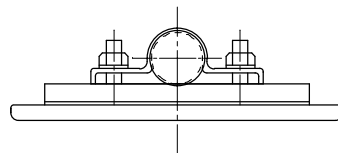

品名	線形誘導標 カーブアイ頭部のみ
型式	CE-RW (白/赤: 片面) CE-RWD (白/赤: 両面可変式)
本体	ポリカーボネート樹脂 基板: 白色 矢: 赤色
平リブ	アルミニウム合金押出型材
Uバンド	アルミニウム合金押出型材 W3/8×32 溶融亜鉛メッキ
両面可変式金具	鋼管: $\phi 38.1 \times 1.2t \times 400$ 鋼板: $t=2.3$ 溶融亜鉛めっき アルミUバンド B/N付

CE-RW