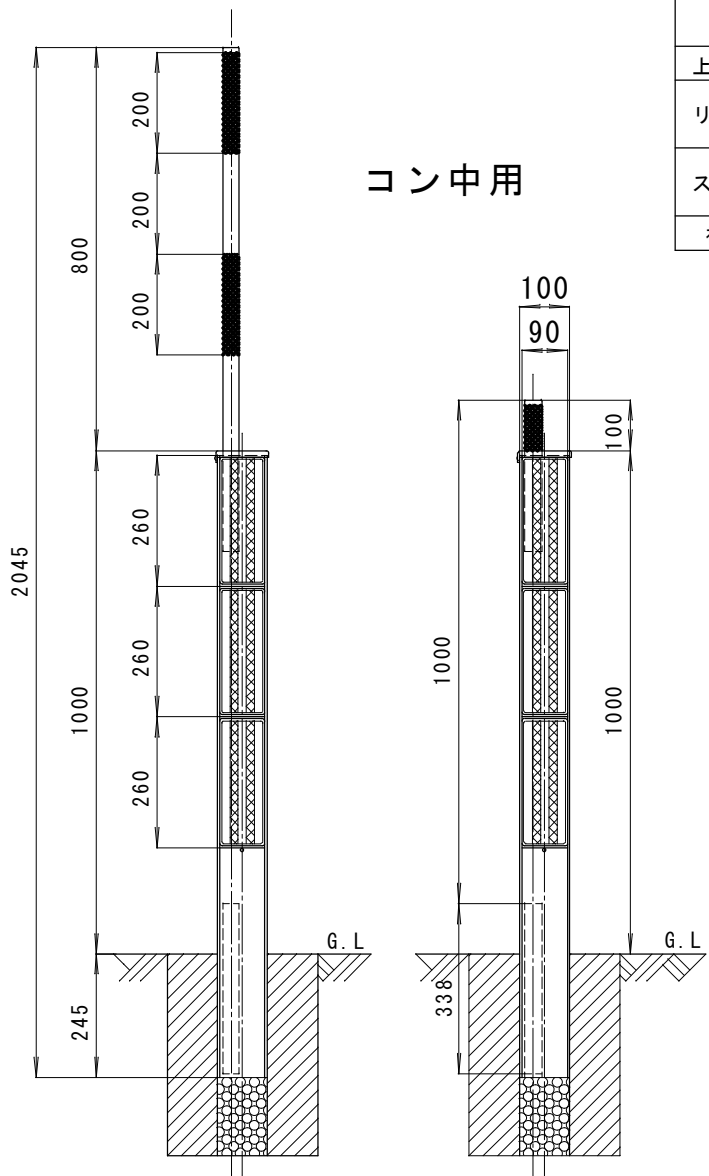

土中用

コン中用

本体支柱	アルミニウム合金押出形材 無色アルマイト塗装
上部キャップ	アルミニウム合金鋳物
リフレクター	ポリカーボネート樹脂 (白/黄) (黄/黄) (白または黄)
スノーポール	アルミ支柱 φ34×2.0t×1000 赤色反射シート(封入) 200mm×2段
補強パイプ	メッキ鋼管 φ34×2.3t

品名 スノーポール兼用ワイドポスト			
型 式	規格	リフレクター	
NSR-60E-WY-SP	土中用	両面	白/黄
NSR-60E-YY-SP			黄/黄
NSR-60E-W-SP		片面	白
NSR-60E-Y-SP			黄
NSR-25B-WY-SP	コン中用	両面	白/黄
NSR-25B-YY-SP			黄/黄
NSR-25B-W-SP		片面	白
NSR-25B-Y-SP			黄