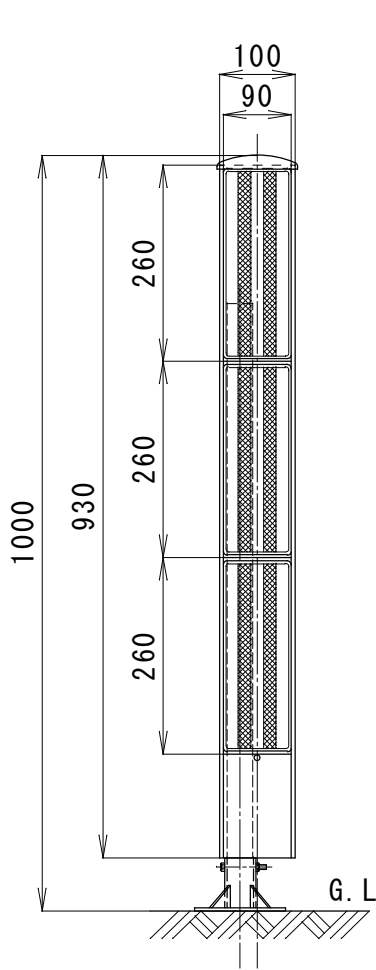

本体支柱	アルミニウム合金押出形材 無色アルマイト塗装
上部キャップ	ポリプロピレン樹脂（白）
リフレクター	ポリカーボネート樹脂 （白／黄）（黄／黄）（白または黄）
取付支柱	アルミ支柱 φ34×2.0t×800
ベースプレート	アルミニウム合金鋳物
アンカーボルト	C-850 溶融亜鉛メッキ

品名 ワイドポスト			
構造物取付ベースプレート式			
型式	本体寸法	リフレクター	
NSR-930BP-WY	L=930	両面	白／黄
NSR-930BP-YY			黄／黄
NSR-930BP-W		片面	白
NSR-930BP-Y			黄