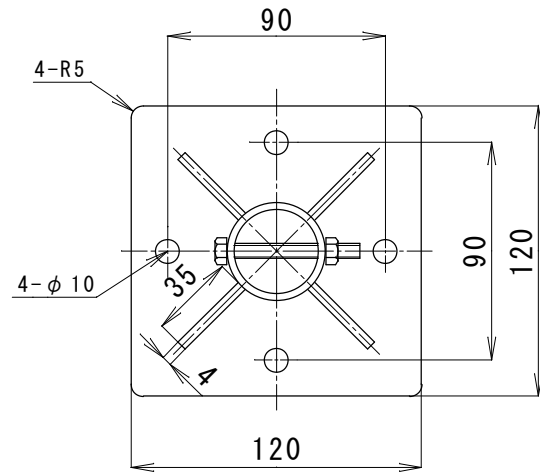

本体支柱	アルミニウム合金押出形材 無色アルマイト塗装
上部キャップ	ポリプロピレン樹脂（白）
リフレクター	ポリカーボネート樹脂 （白／黄）（黄／黄）（白または黄）
取付支柱	アルミ支柱 φ34×2.0t×800
ベースプレート	アルミニウム合金鋳物
アンカーボルト	C-850 溶融亜鉛メッキ

品名 ワイドポスト			
構造物取付ベースプレート式			
型式	本体寸法	リフレクター	
NSR-930BP-WY	L=930	両面	白／黄
NSR-930BP-YY			黄／黄
NSR-930BP-W		片面	白
NSR-930BP-Y			黄