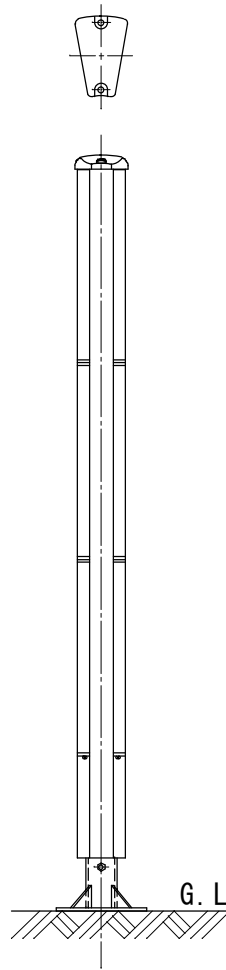

本体支柱	アルミニウム合金押出形材 無色アルマイト塗装
上部キャップ	ポリプロピレン樹脂（白）
リフレクター	ポリカーボネート樹脂 （白／黄）（黄／黄）（白または黄）
取付支柱	アルミ支柱 φ34×2.0t×800
ベースプレート	アルミニウム合金鋳物
アンカーボルト	C-850 溶融亜鉛メッキ

品名 ワイドポスト			
構造物取付ベースプレート式			
型式	本体寸法	リフレクター	
NSR-930BP-WY	L=930	両面	白／黄
NSR-930BP-YY			黄／黄
NSR-930BP-W		片面	白
NSR-930BP-Y			黄