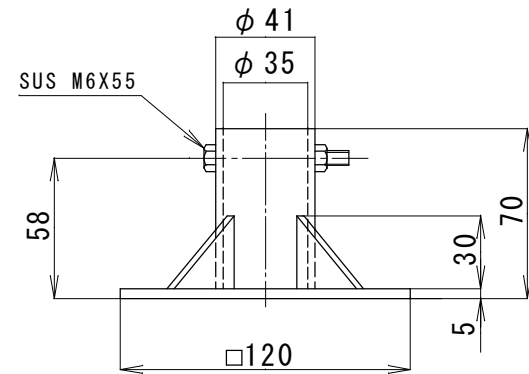

本体支柱	アルミニウム合金押出形材 無色アルマイト塗装
上部キャップ	ポリプロピレン樹脂（白）
リフレクター	ポリカーボネート樹脂 （白／黄）（黄／黄）（白または黄）
取付支柱	アルミ支柱 φ34×2.0t×800
ベースプレート	アルミニウム合金鋳物
アンカーボルト	C-850 溶融亜鉛メッキ

品名 ワイドポスト			
構造物取付ベースプレート式			
型式	本体寸法	リフレクター	
NSR-930BP-WY	L=930	両面	白／黄
NSR-930BP-YY			黄／黄
NSR-930BP-W		片面	白
NSR-930BP-Y			黄