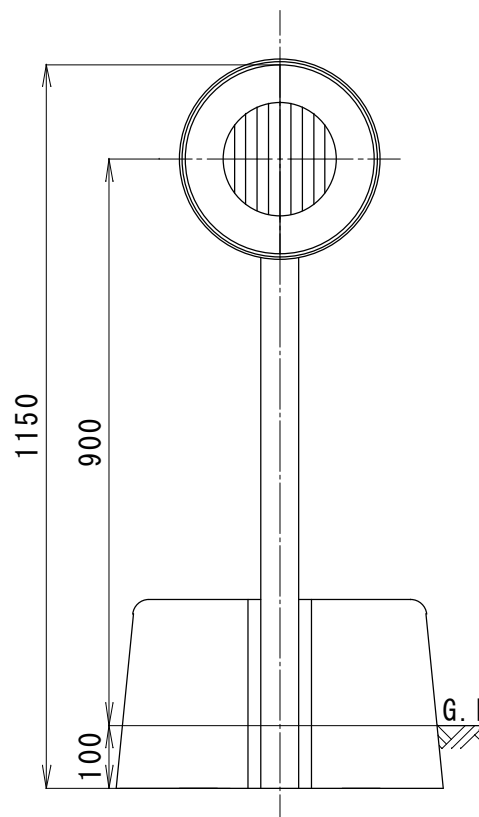

土中用 (E) L=1650

コン中用 (C) L=1450

構造物用 (R) L=1150

本体	ポリカーボネート樹脂
平リブ	アルミニウム合金押出型材
Uバンド φ 60.5用	アルミニウム合金押出型材 W3/8×32 溶融亜鉛メッキ
両面金具 φ 60.5用	アルミニウム合金押出型材 W3/8×38 溶融亜鉛メッキ
リフレクター	C (白色) DGA (蛍光黄色) YG (ライムイエロー色)
支柱	亜鉛メッキ+静電粉体塗装(白) φ 60.5×1.6t(樹脂キャップ付)

DR-3000

DR-3000-W

品名	スーパーワイド φ 300デリニエーター
型式	DR-3000 (片面) DR-3000-W (両面)