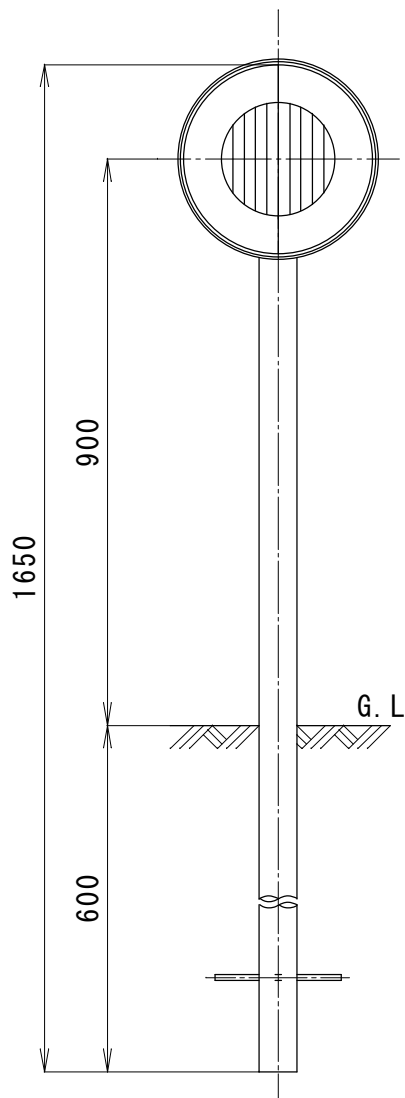

土中用 (E) L=1650

コン中用 (C) L=1450

構造物用 (R) L=1150

本体	ポリカーボネート樹脂
平リブ	アルミニウム合金押出型材
Uバンド φ 60.5用	アルミニウム合金押出型材 W3/8×32 溶融亜鉛メッキ
両面金具 φ 60.5用	アルミニウム合金押出型材 W3/8×38 溶融亜鉛メッキ
リフレクター	C (白色) DGA (蛍光黄色) YG (ライムイエロー色)
支柱	亜鉛メッキ+静電粉体塗装(白) φ 60.5×1.6t(樹脂キャップ付)

DR-3000

DR-3000-W

品名	スーパーワイド φ 300デリニエーター
型式	DR-3000 (片面) DR-3000-W (両面)