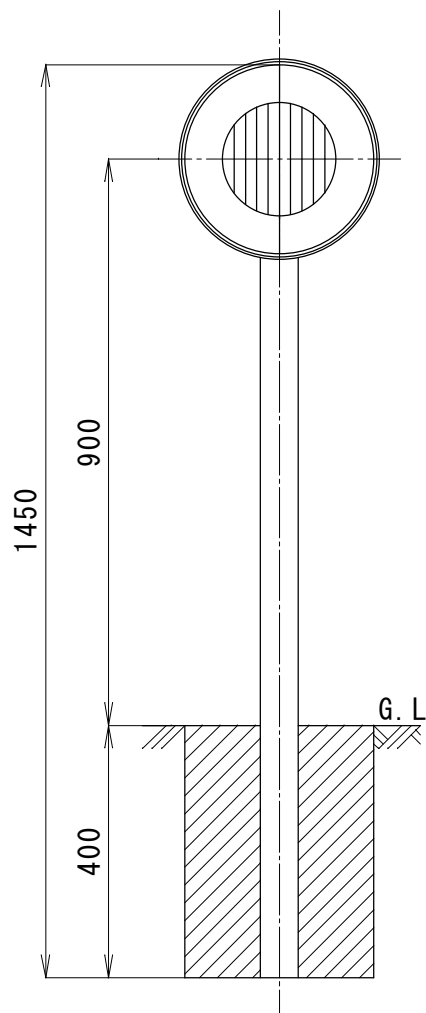

土中用 (E) L=1650

コン中用 (C) L=1450

構造物用 (R) L=1150

本体	ポリカーボネート樹脂
平リブ	アルミニウム合金押出型材
Uバンド φ 60.5用	アルミニウム合金押出型材 W3/8×32 溶融亜鉛メッキ
両面金具 φ 60.5用	アルミニウム合金押出型材 W3/8×38 溶融亜鉛メッキ
リフレクター	C (白色) DGA (蛍光黄色) YG (ライムイエロー色)
支柱	亜鉛メッキ+静電粉体塗装(白) φ 60.5×1.6t(樹脂キャップ付)

DR-3000

DR-3000-W

品名	スーパーワイド φ 300デリニエーター
型式	DR-3000 (片面) DR-3000-W (両面)