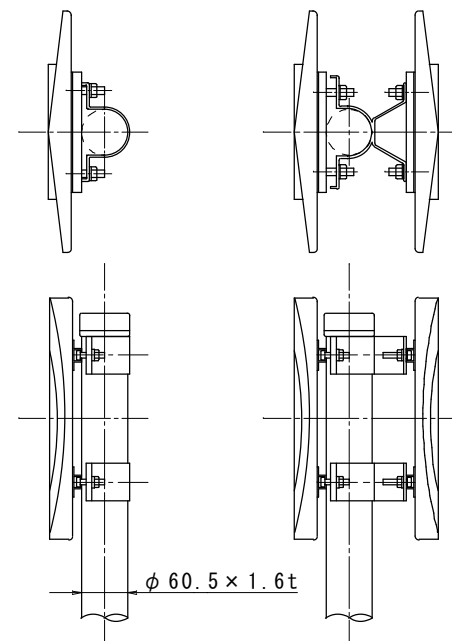

土中用 (E) L=1650

コン中用 (C) L=1450

構造物用 (R) L=1150

本体	ポリカーボネート樹脂
平リブ	アルミニウム合金押出型材
Uバンド φ 60.5用	アルミニウム合金押出型材 W3/8×32 溶融亜鉛メッキ
両面金具 φ 60.5用	アルミニウム合金押出型材 W3/8×38 溶融亜鉛メッキ
リフレクター	C (白色) DGA (蛍光黄色) YG (ライムイエロー色)
支柱	亜鉛メッキ+静電粉体塗装(白) φ 60.5×1.6t(樹脂キャップ付)

DR-3000

DR-3000-W

品名	スーパーワイド φ 300デリニエーター
型式	DR-3000 (片面) DR-3000-W (両面)