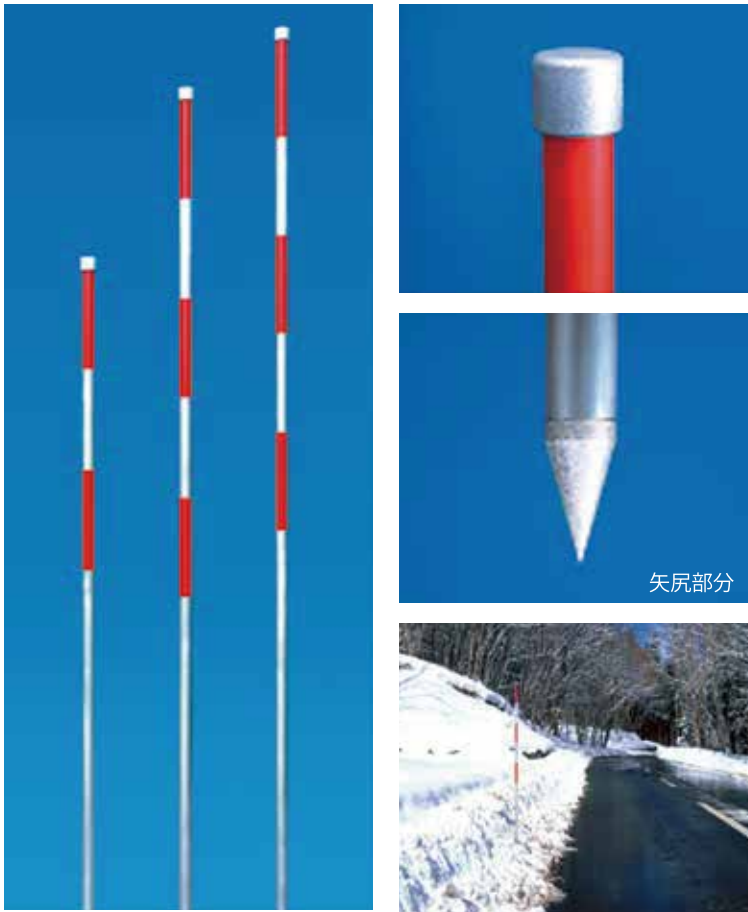

● アルミスノーポール

▼赤色300mm反射シートタイプ (アルミ外キャップ)

型番	設計価格	規格	支柱径	支柱材質	仕様
SP-200-AL	4,400円	L=2000	φ38×t 2.0	アルミ支柱	反射シート：赤色300mm×2段 ※3段貼り可能 (250円増)
SP-200-AL 矢尻付	5,100円				
SP-250-AL	5,650円	L=2500			
SP-250-AL 矢尻付	6,350円				
SP-270-AL	5,650円	L=2700			
SP-270-AL 矢尻付	6,350円				
SP-300-AL	6,200円	L=3000	アルミ支柱	反射シート：赤色300mm×3段	
SP-300-AL 矢尻付	6,900円				
SP-400-AL	8,250円	L=4000			
SP-400-AL 矢尻付	8,950円				

※反射シート段数の追加が可能です。1段増すごとに300円アップとなります。

- 矢尻なし：赤樹脂キャップ仕様も製作可能です。
- 矢尻付：アルミ内キャップ仕様も製作可能です。
- ※ 価格はお問合わせください。
- L=4000 は配達不可や追加運賃の地域がありますのでお問合わせください。