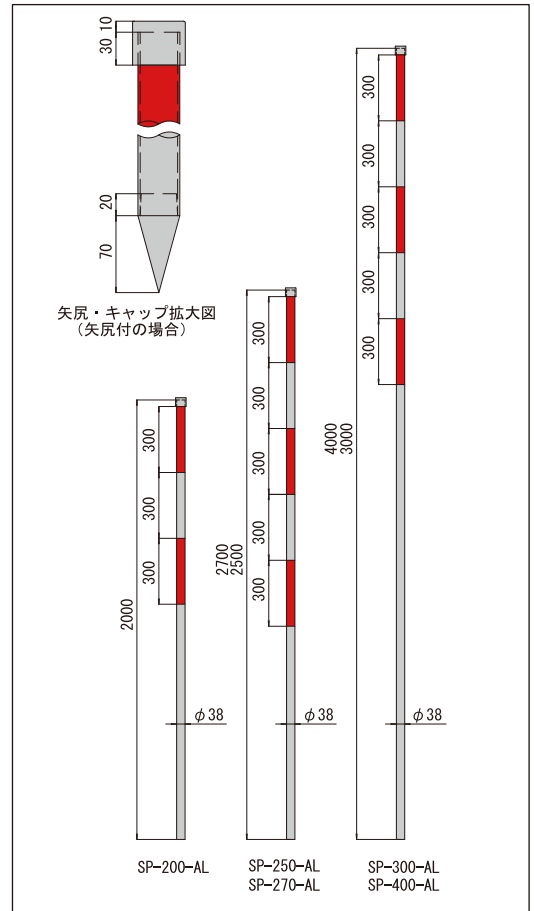

● アルミスノーポール

▼赤色300mm反射シートタイプ (アルミ外キャップ)

型番	設計価格	規格	支柱径	支柱材質	仕様
SP-200-AL	4,400円	L=2000	φ38×t 2.0	アルミ支柱	反射シート：赤色300mm×2段 ※3段貼り可能 (250円増)
SP-200-AL 矢尻付	5,100円				
SP-250-AL	5,650円	L=2500			
SP-250-AL 矢尻付	6,350円				
SP-270-AL	5,650円	L=2700			
SP-270-AL 矢尻付	6,350円				
SP-300-AL	6,200円	L=3000	アルミ支柱	反射シート：赤色300mm×3段	
SP-300-AL 矢尻付	6,900円				
SP-400-AL	8,250円	L=4000			
SP-400-AL 矢尻付	8,950円				

※反射シート段数の追加が可能です。1段増すごとに300円アップとなります。

- 矢尻なし：赤樹脂キャップ仕様も製作可能です。
- 矢尻付：アルミ内キャップ仕様も製作可能です。
- ※ 価格はお問合わせください。
- L=4000 は配達不可や追加運賃の地域がありますのでお問合わせください。