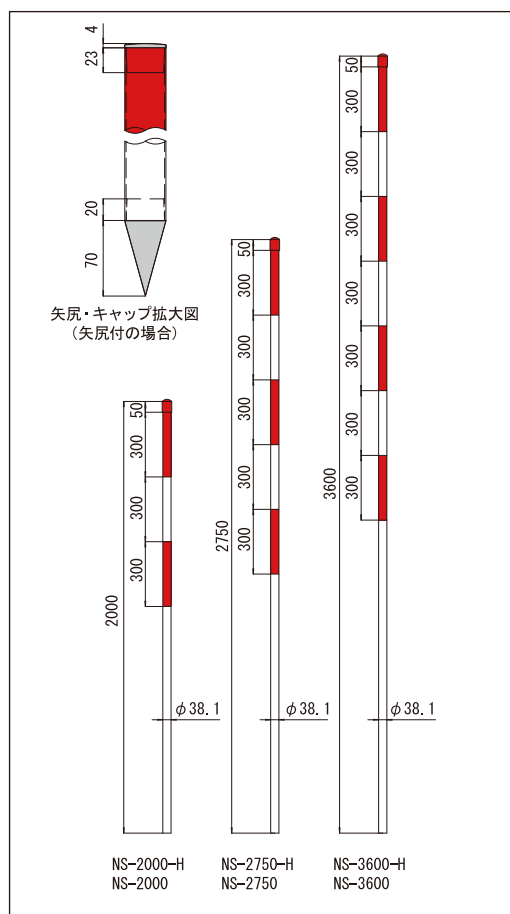

単柱式スノーポール

● 鋼管スノーポール

▼赤色300mm反射シートタイプ (矢尻なし：赤樹脂キャップ 矢尻付：アルミ内キャップ)

型番	設計価格	規格	支柱径	支柱材質	仕様
NS-2000-H	4,400円	L=2000	φ38.1×t1.2	亜鉛メッキ 静電粉体塗装 (白)	反射シート：赤色300mm×2段
NS-2000-H 矢尻付	5,300円				反射シート：赤色300mm×3段
NS-2750-H	5,450円	L=2750	φ38.1×t1.2	亜鉛メッキ 静電粉体塗装 (白)	反射シート：赤色300mm×3段
NS-2750-H 矢尻付	6,350円				反射シート：赤色300mm×4段
NS-3600-H	6,850円	L=3600	φ38.1×t1.2	亜鉛メッキ 静電粉体塗装 (白)	反射シート：赤色300mm×4段
NS-3600-H 矢尻付	7,750円				

※反射シート段数の追加が可能です。1段増すごとに300円アップとなります。

▼赤色300mmスクリーン印刷タイプ (矢尻なし：赤樹脂キャップ 矢尻付：アルミ内キャップ) ※受注生産品となります。

型番	設計価格	規格	支柱径	支柱材質	仕様
NS-2000	4,350円	L=2000	φ38.1×t1.2	亜鉛メッキ 静電粉体塗装 (白)	スクリーン印刷：赤色300mm×2段 反射シート：赤色50mm×2ヶ所
NS-2000 矢尻付	5,250円				スクリーン印刷：赤色300mm×3段 反射シート：赤色50mm×2ヶ所
NS-2750	5,300円	L=2750	φ38.1×t1.2	亜鉛メッキ 静電粉体塗装 (白)	スクリーン印刷：赤色300mm×3段 反射シート：赤色50mm×2ヶ所
NS-2750 矢尻付	6,200円				スクリーン印刷：赤色300mm×4段 反射シート：赤色50mm×2ヶ所
NS-3600	6,600円	L=3600	φ38.1×t1.2	亜鉛メッキ 静電粉体塗装 (白)	スクリーン印刷：赤色300mm×4段 反射シート：赤色50mm×2ヶ所
NS-3600 矢尻付	7,500円				