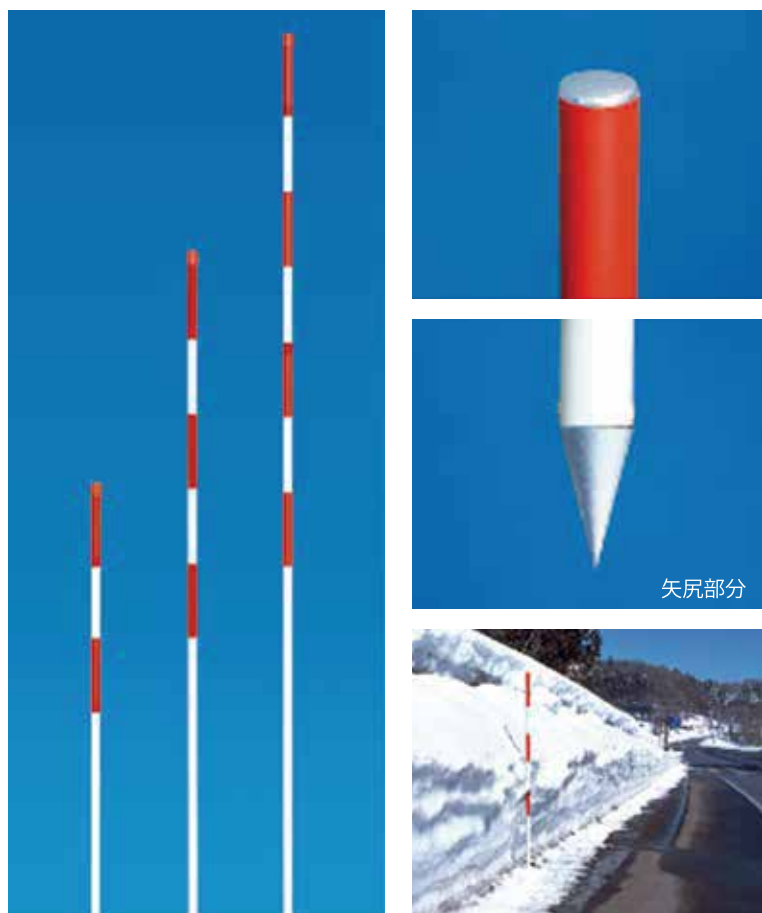

単柱式スノーポール

● 鋼管スノーポール

▼赤色300mm反射シートタイプ (矢尻なし：赤樹脂キャップ 矢尻付：アルミ内キャップ)

型番	設計価格	規格	支柱径	支柱材質	仕様
NS-2000-H	4,400円	L=2000	φ38.1×t1.2	亜鉛メッキ 静電粉体塗装 (白)	反射シート：赤色300mm×2段
NS-2000-H 矢尻付	5,300円				反射シート：赤色300mm×3段
NS-2750-H	5,450円	L=2750	φ38.1×t1.2	亜鉛メッキ 静電粉体塗装 (白)	反射シート：赤色300mm×3段
NS-2750-H 矢尻付	6,350円				反射シート：赤色300mm×4段
NS-3600-H	6,850円	L=3600	φ38.1×t1.2	亜鉛メッキ 静電粉体塗装 (白)	反射シート：赤色300mm×4段
NS-3600-H 矢尻付	7,750円				

※反射シート段数の追加が可能です。1段増すごとに300円アップとなります。

▼赤色300mmスクリーン印刷タイプ (矢尻なし：赤樹脂キャップ 矢尻付：アルミ内キャップ) ※受注生産品となります。

型番	設計価格	規格	支柱径	支柱材質	仕様
NS-2000	4,350円	L=2000	φ38.1×t1.2	亜鉛メッキ 静電粉体塗装 (白)	スクリーン印刷：赤色300mm×2段 反射シート：赤色50mm×2ヶ所
NS-2000 矢尻付	5,250円				スクリーン印刷：赤色300mm×3段 反射シート：赤色50mm×2ヶ所
NS-2750	5,300円	L=2750	φ38.1×t1.2	亜鉛メッキ 静電粉体塗装 (白)	スクリーン印刷：赤色300mm×3段 反射シート：赤色50mm×2ヶ所
NS-2750 矢尻付	6,200円				スクリーン印刷：赤色300mm×4段 反射シート：赤色50mm×2ヶ所
NS-3600	6,600円	L=3600	φ38.1×t1.2	亜鉛メッキ 静電粉体塗装 (白)	スクリーン印刷：赤色300mm×4段 反射シート：赤色50mm×2ヶ所
NS-3600 矢尻付	7,500円				