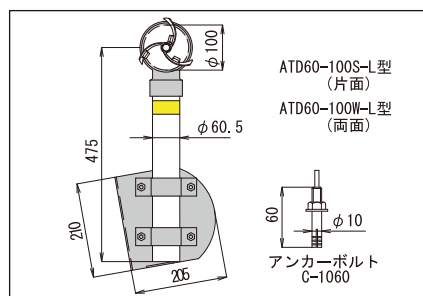

● 側壁・縁石アンカー式

ATD-100L

ATD-100S-A型/ATD-100W-A型

ATD60-100S-L型/ATD60-100W-L型

型番	設計価格	規格	反射体	仕様	オプション	頭部
ATD-100L	4,800円	L=70	片面	アルミ金具t=3.0 アンカーボルトC-850×2本		リフレクター φ100 (白・黄)
ATD-100S-A型	5,550円	L=75	片面	アルミ金具t=2.0		アルミ板
ATD-100W-A型	7,800円		両面	アンカーボルトC-850×2本		
ATD60-100S-L型	13,000円	L=475	片面	亜鉛メッキ 静電粉体塗装 (白)		リフレクター φ100 (白・黄)
ATD60-100W-L型	15,250円		両面	擁壁用自在金具 (メッキ) アンカーボルトC-1060×3本		アルミヘッド

防塵デリニエーター (φ100)

● 防塵デリニエーター頭部

ATD34-100S/ATD34-100W

ATD38-100S/ATD38-100W/
ATD38-100-II型

ATD60-100S/ATD60-100W/
ATD60-100-II型

型番	設計価格	規格	反射体	取付支柱径	オプション	仕様
ATD34-100S	4,250円		片面	φ34		
ATD34-100W	6,500円		両面			リフレクター φ100 (白・黄)
ATD38-100S	4,250円	ヘッドのみ	片面	φ38.1		アルミヘッド
ATD38-100W	6,500円		両面			
ATD60-100S	4,400円		片面	φ60.5		
ATD60-100W	6,650円		両面			
ATD38-100-II型	6,500円		両面	φ38.1		リフレクター
ATD60-100-II型	6,650円		(平行)	φ60.5		φ100 (黄)