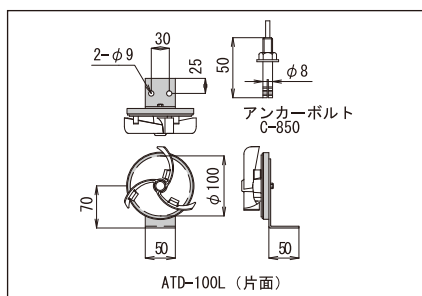

● 側壁・縁石アンカー式

ATD-100L

ATD-100S-A型/ATD-100W-A型

ATD60-100S-L型/ATD60-100W-L型

型番	設計価格	規格	反射体	仕様	オプション	頭部
ATD-100L	4,800円	L=70	片面	アルミ金具t=3.0 アンカーボルトC-850×2本		リフレクター φ100 (白・黄)
ATD-100S-A型	5,550円	L=75	片面	アルミ金具t=2.0		アルミ板
ATD-100W-A型	7,800円		両面	アンカーボルトC-850×2本		
ATD60-100S-L型	13,000円	L=475	片面	亜鉛メッキ 静電粉体塗装 (白)		リフレクター φ100 (白・黄)
ATD60-100W-L型	15,250円		両面	擁壁用自在金具 (メッキ) アンカーボルトC-1060×3本		アルミヘッド

防塵デリニエーター (φ100)

● 防塵デリニエーター頭部

ATD34-100S/ATD34-100W

ATD38-100S/ATD38-100W/
ATD38-100-II型

ATD60-100S/ATD60-100W/
ATD60-100-II型

型番	設計価格	規格	反射体	取付支柱径	オプション	仕様
ATD34-100S	4,250円		片面	φ34		
ATD34-100W	6,500円		両面			リフレクター φ100 (白・黄)
ATD38-100S	4,250円	ヘッドのみ	片面	φ38.1		アルミヘッド
ATD38-100W	6,500円		両面			
ATD60-100S	4,400円		片面	φ60.5		
ATD60-100W	6,650円		両面			
ATD38-100-II型	6,500円		両面	φ38.1		リフレクター
ATD60-100-II型	6,650円		(平行)	φ60.5		φ100 (黄)