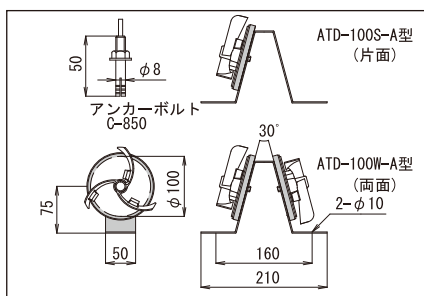

● 側壁・縁石アンカー式

ATD-100L

ATD-100S-A型/ATD-100W-A型

ATD60-100S-L型/ATD60-100W-L型

型番	設計価格	規格	反射体	仕様	オプション	頭部
ATD-100L	4,800円	L=70	片面	アルミ金具t=3.0 アンカーボルトC-850×2本		リフレクター φ100 (白・黄)
ATD-100S-A型	5,550円	L=75	片面	アルミ金具t=2.0		アルミ板
ATD-100W-A型	7,800円		両面	アンカーボルトC-850×2本		
ATD60-100S-L型	13,000円	L=475	片面	亜鉛メッキ 静電粉体塗装 (白)		リフレクター φ100 (白・黄)
ATD60-100W-L型	15,250円		両面	擁壁用自在金具 (メッキ) アンカーボルトC-1060×3本		アルミヘッド

防塵デリニエーター (φ100)

● 防塵デリニエーター頭部

ATD34-100S/ATD34-100W

ATD38-100S/ATD38-100W/
ATD38-100-II型

ATD60-100S/ATD60-100W/
ATD60-100-II型

型番	設計価格	規格	反射体	取付支柱径	オプション	仕様
ATD34-100S	4,250円		片面	φ34		
ATD34-100W	6,500円		両面			リフレクター φ100 (白・黄)
ATD38-100S	4,250円	ヘッドのみ	片面	φ38.1		アルミヘッド
ATD38-100W	6,500円		両面			
ATD60-100S	4,400円		片面	φ60.5		
ATD60-100W	6,650円		両面			
ATD38-100-II型	6,500円		両面	φ38.1		リフレクター
ATD60-100-II型	6,650円		(平行)	φ60.5		φ100 (黄)