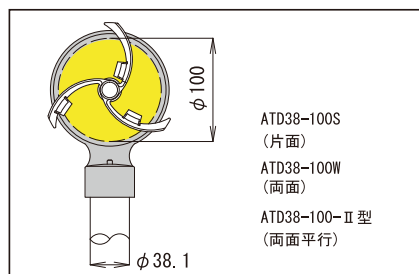

● 側壁・縁石アンカー式

ATD-100L

ATD-100S-A型/ATD-100W-A型

ATD60-100S-L型/ATD60-100W-L型

型番	設計価格	規格	反射体	仕様	オプション	頭部
ATD-100L	4,800円	L=70	片面	アルミ金具t=3.0 アンカーボルトC-850×2本		リフレクター φ100 (白・黄)
ATD-100S-A型	5,550円	L=75	片面	アルミ金具t=2.0		アルミ板
ATD-100W-A型	7,800円		両面	アンカーボルトC-850×2本		
ATD60-100S-L型	13,000円	L=475	片面	亜鉛メッキ 静電粉体塗装 (白)		リフレクター φ100 (白・黄)
ATD60-100W-L型	15,250円		両面	擁壁用自在金具 (メッキ) アンカーボルトC-1060×3本		アルミヘッド

防塵デリニエーター (φ100)

● 防塵デリニエーター頭部

ATD34-100S/ATD34-100W

ATD38-100S/ATD38-100W/
ATD38-100-II型

ATD60-100S/ATD60-100W/
ATD60-100-II型

型番	設計価格	規格	反射体	取付支柱径	オプション	仕様
ATD34-100S	4,250円		片面	φ34		
ATD34-100W	6,500円		両面			リフレクター φ100 (白・黄)
ATD38-100S	4,250円	ヘッドのみ	片面	φ38.1		アルミヘッド
ATD38-100W	6,500円		両面			
ATD60-100S	4,400円		片面	φ60.5		
ATD60-100W	6,650円		両面			
ATD38-100-II型	6,500円		両面	φ38.1		リフレクター
ATD60-100-II型	6,650円		(平行)	φ60.5		φ100 (黄)