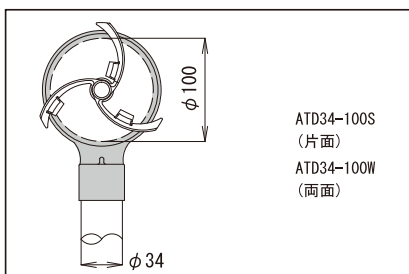

● 側壁・縁石アンカー式

ATD-100L

ATD-100S-A型/ATD-100W-A型

ATD60-100S-L型/ATD60-100W-L型

型番	設計価格	規格	反射体	仕様	オプション	頭部
ATD-100L	4,800円	L=70	片面	アルミ金具t=3.0 アンカーボルトC-850×2本		リフレクター φ100 (白・黄)
ATD-100S-A型	5,550円	L=75	片面	アルミ金具t=2.0		アルミ板
ATD-100W-A型	7,800円		両面	アンカーボルトC-850×2本		
ATD60-100S-L型	13,000円	L=475	片面	亜鉛メッキ 静電粉体塗装 (白)		リフレクター φ100 (白・黄)
ATD60-100W-L型	15,250円		両面	擁壁用自在金具 (メッキ) アンカーボルトC-1060×3本		アルミヘッド

防塵デリニエーター (φ100)

● 防塵デリニエーター頭部

ATD34-100S/ATD34-100W

ATD38-100S/ATD38-100W/
ATD38-100-II型

ATD60-100S/ATD60-100W/
ATD60-100-II型

型番	設計価格	規格	反射体	取付支柱径	オプション	仕様
ATD34-100S	4,250円		片面	φ34		
ATD34-100W	6,500円		両面			リフレクター φ100 (白・黄)
ATD38-100S	4,250円	ヘッドのみ	片面	φ38.1		アルミヘッド
ATD38-100W	6,500円		両面			
ATD60-100S	4,400円		片面	φ60.5		
ATD60-100W	6,650円		両面			
ATD38-100-II型	6,500円		両面	φ38.1		リフレクター
ATD60-100-II型	6,650円		(平行)	φ60.5		φ100 (黄)