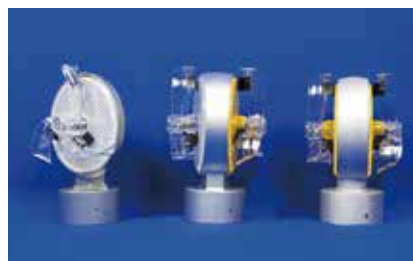

● 側壁・縁石アンカー式

ATD-100L

ATD-100S-A型/ATD-100W-A型

ATD60-100S-L型/ATD60-100W-L型

型番	設計価格	規格	反射体	仕様	オプション	頭部
ATD-100L	4,800円	L=70	片面	アルミ金具t=3.0 アンカーボルトC-850×2本		リフレクター φ100 (白・黄)
ATD-100S-A型	5,550円	L=75	片面	アルミ金具t=2.0		アルミ板
ATD-100W-A型	7,800円		両面	アンカーボルトC-850×2本		
ATD60-100S-L型	13,000円	L=475	片面	亜鉛メッキ 静電粉体塗装 (白)		リフレクター φ100 (白・黄)
ATD60-100W-L型	15,250円		両面	擁壁用自在金具 (メッキ) アンカーボルトC-1060×3本		アルミヘッド

防塵デリニエーター (φ100)

● 防塵デリニエーター頭部

ATD34-100S/ATD34-100W

ATD38-100S/ATD38-100W/
ATD38-100-II型

ATD60-100S/ATD60-100W/
ATD60-100-II型

型番	設計価格	規格	反射体	取付支柱径	オプション	仕様
ATD34-100S	4,250円		片面	φ34		
ATD34-100W	6,500円		両面			リフレクター φ100 (白・黄)
ATD38-100S	4,250円	ヘッドのみ	片面	φ38.1		アルミヘッド
ATD38-100W	6,500円		両面			
ATD60-100S	4,400円		片面	φ60.5		
ATD60-100W	6,650円		両面			
ATD38-100-II型	6,500円		両面	φ38.1		リフレクター
ATD60-100-II型	6,650円		(平行)	φ60.5		φ100 (黄)