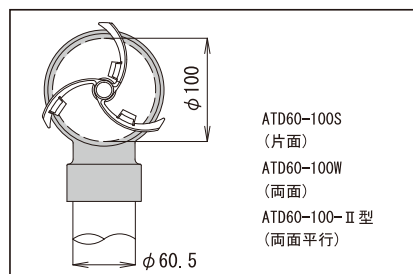

● 側壁・縁石アンカー式

ATD-100L

ATD-100S-A型/ATD-100W-A型

ATD60-100S-L型/ATD60-100W-L型

型番	設計価格	規格	反射体	仕様	オプション	頭部
ATD-100L	4,800円	L=70	片面	アルミ金具t=3.0 アンカーボルトC-850×2本		リフレクター φ100 (白・黄)
ATD-100S-A型	5,550円	L=75	片面	アルミ金具t=2.0		アルミ板
ATD-100W-A型	7,800円		両面	アンカーボルトC-850×2本		
ATD60-100S-L型	13,000円	L=475	片面	亜鉛メッキ 静電粉体塗装 (白)		リフレクター φ100 (白・黄)
ATD60-100W-L型	15,250円		両面	擁壁用自在金具 (メッキ) アンカーボルトC-1060×3本		アルミヘッド

防塵デリニエーター (φ100)

● 防塵デリニエーター頭部

ATD34-100S/ATD34-100W

ATD38-100S/ATD38-100W/
ATD38-100-II型

ATD60-100S/ATD60-100W/
ATD60-100-II型

型番	設計価格	規格	反射体	取付支柱径	オプション	仕様
ATD34-100S	4,250円		片面	φ34		
ATD34-100W	6,500円		両面			リフレクター φ100 (白・黄)
ATD38-100S	4,250円	ヘッドのみ	片面	φ38.1		アルミヘッド
ATD38-100W	6,500円		両面			
ATD60-100S	4,400円		片面	φ60.5		
ATD60-100W	6,650円		両面			
ATD38-100-II型	6,500円		両面	φ38.1		リフレクター
ATD60-100-II型	6,650円		(平行)	φ60.5		φ100 (黄)