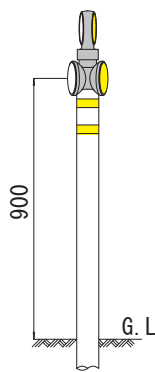

土中用

コン中用

縁石用

防護柵親子バンド式

NRP1800-SS型

NRP1800-WW型