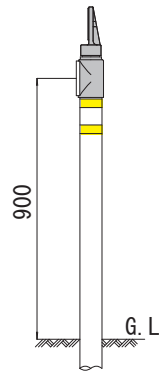

土中用

コン中用

縁石用

防護柵親子バンド式

NRP1800-SS型

NRP1800-WW型