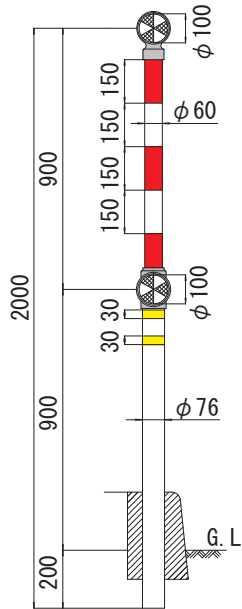

土中用

コン中用

縁石用

防護柵親子バンド式

NRP1800-SS型

NRP1800-WW型