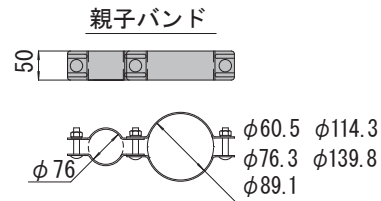

土中用

コン中用

縁石用

防護柵親子バンド式

NRP1800-SS型

NRP1800-WW型