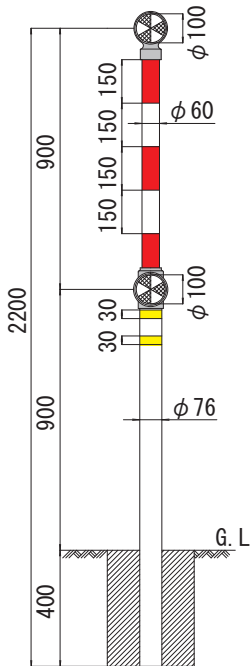

土中用

コン中用

縁石用

防護柵親子バンド式

NRP1800-SS型

NRP1800-WW型