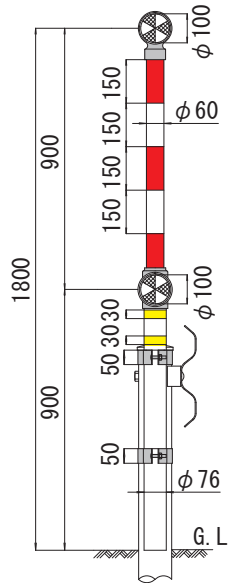

土中用

コン中用

縁石用

防護柵親子バンド式

NRP1800-SS型

NRP1800-WW型