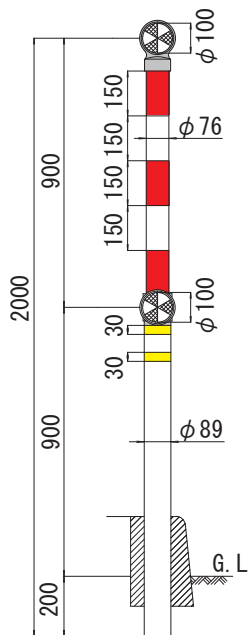

土中用

コン中用

緑石用

防護柵親子バンド式

SPA1800-SW型

型SPA1800-WS型