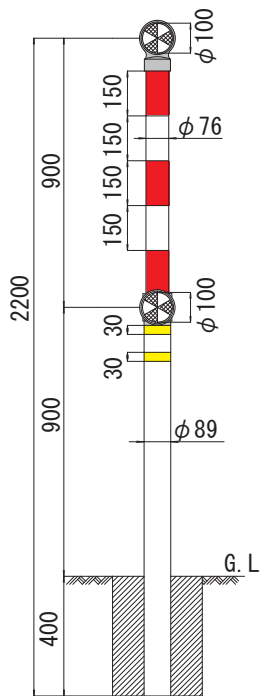

土中用

コン中用

緑石用

防護柵親子バンド式

SPA1800-SW型

型SPA1800-WS型