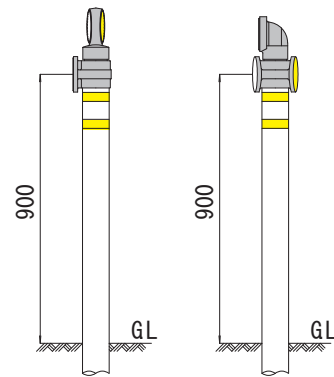

土中用

コン中用

緑石用

防護柵親子バンド式

SPA1800-SW型

型SPA1800-WS型