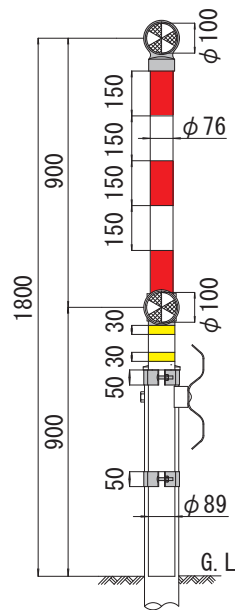

土中用

コン中用

緑石用

防護柵親子バンド式

SPA1800-SW型

型SPA1800-WS型