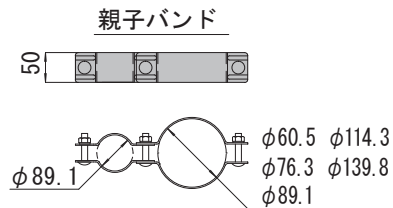

土中用

コン中用

緑石用

防護柵親子バンド式

SPA1800-SW型

型SPA1800-WS型