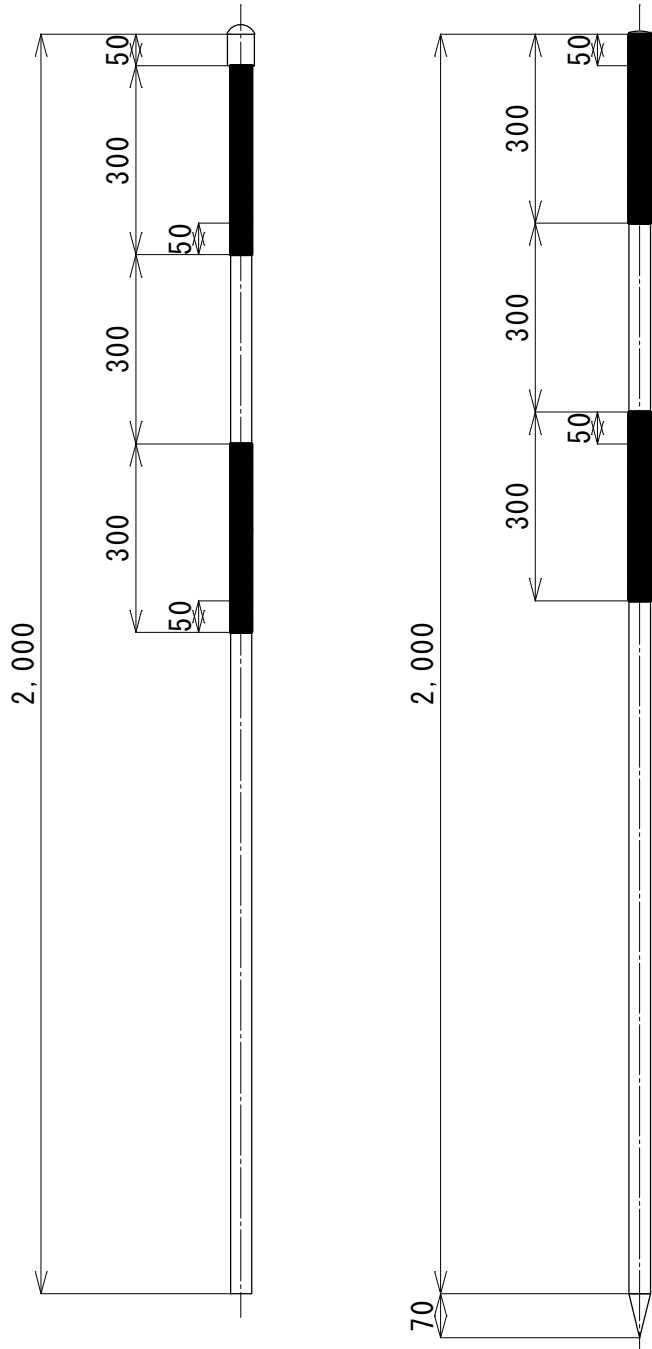

キャップ	ポリプロピレン樹脂（赤色） アルミニウム合金製内キャップ ※矢尻付
印刷	スクリーン印刷 赤色300mm×2段
反射シート	封入型 赤色50mm×2段
支柱	亜鉛メッキ+静電粉体塗装鋼管（白） φ38.1×1.2t×2000
矢尻	アルミニウム合金 ※矢尻付

矢尻付

品名	単柱式鋼管スノーポール
型式	NS-2000 NS-2000 矢尻付