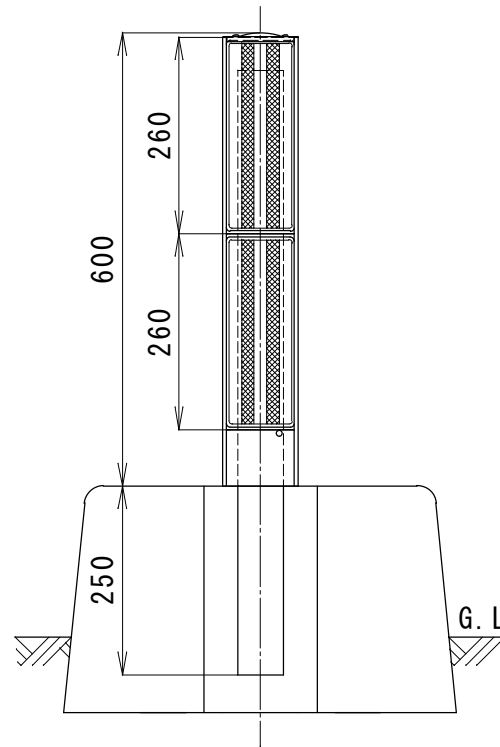

本体のみ

コン中用

本体支柱	アルミニウム合金押出形材 無色アルマイト塗装
上部キャップ	アルミニウム合金板 無色アルマイト塗装
リフレクター	ポリカーボネート樹脂 両面平行(黄/黄) 片面(黄)
支柱	メッキ粉体塗装鋼管(白) φ60.5×1.6t×800

両面平行

片面

品名 ワイドポストⅡ型 中央分離帯用			
型式	規格	リフレクター	
WPS-2W-600	本体のみ	両面平行	黄/黄
WPS-2S-600		片面	黄
WPS-2W-600-P1	コン中用	両面平行	黄/黄
WPS-2S-600-P1		片面	黄