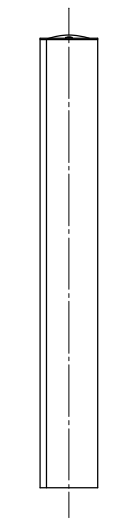

本体のみ

コン中用

本体支柱	アルミニウム合金押出形材 無色アルマイト塗装
上部キャップ	アルミニウム合金板 無色アルマイト塗装
リフレクター	ポリカーボネート樹脂 両面平行(黄/黄) 片面(黄)
支柱	メッキ粉体塗装鋼管(白) φ60.5×1.6t×800

両面平行

片面

品名 ワイドポストⅡ型 中央分離帯用			
型式	規格	リフレクター	
WPS-2W-600	本体のみ	両面平行	黄/黄
WPS-2S-600		片面	黄
WPS-2W-600-P1	コン中用	両面平行	黄/黄
WPS-2S-600-P1		片面	黄