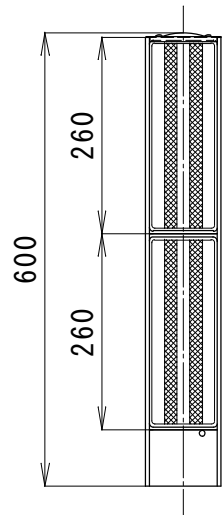

本体のみ

コン中用

本体支柱	アルミニウム合金押出形材 無色アルマイト塗装
上部キャップ	アルミニウム合金板 無色アルマイト塗装
リフレクター	ポリカーボネート樹脂 両面平行(黄/黄) 片面(黄)
支柱	メッキ粉体塗装鋼管(白) φ60.5×1.6t×800

両面平行

片面

品名 ワイドポストⅡ型 中央分離帯用			
型式	規格	リフレクター	
WPS-2W-600	本体のみ	両面平行	黄/黄
WPS-2S-600		片面	黄
WPS-2W-600-P1	コン中用	両面平行	黄/黄
WPS-2S-600-P1		片面	黄