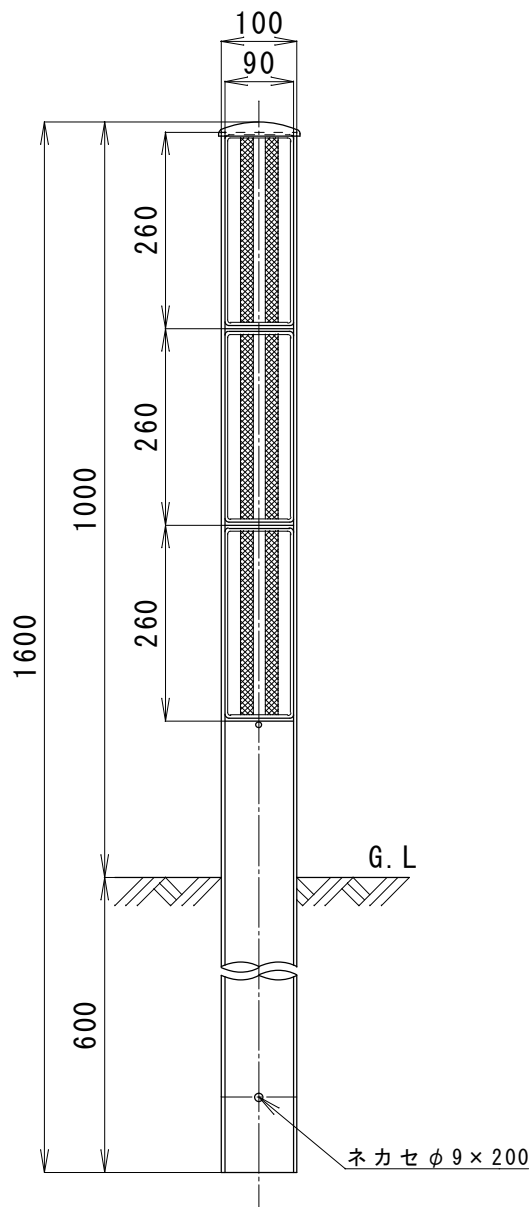

土中用

コン中用

本体支柱	アルミニウム合金押出形材 無色アルマイト塗装
上部キャップ	ポリプロピレン樹脂 (白)
リフレクター	ポリカーボネート樹脂 (白/黄) (黄/黄) (白または黄)

品名 ワイドポスト 路側帯用			
型式	規格	リフレクター	
NSR-60E-WY	土中用	両面	白/黄
NSR-60E-YY			黄/黄
NSR-60E-W		片面	白
NSR-60E-Y			黄
NSR-25B-WY	コン中用	両面	白/黄
NSR-25B-YY			黄/黄
NSR-25B-W		片面	白
NSR-25B-Y			黄