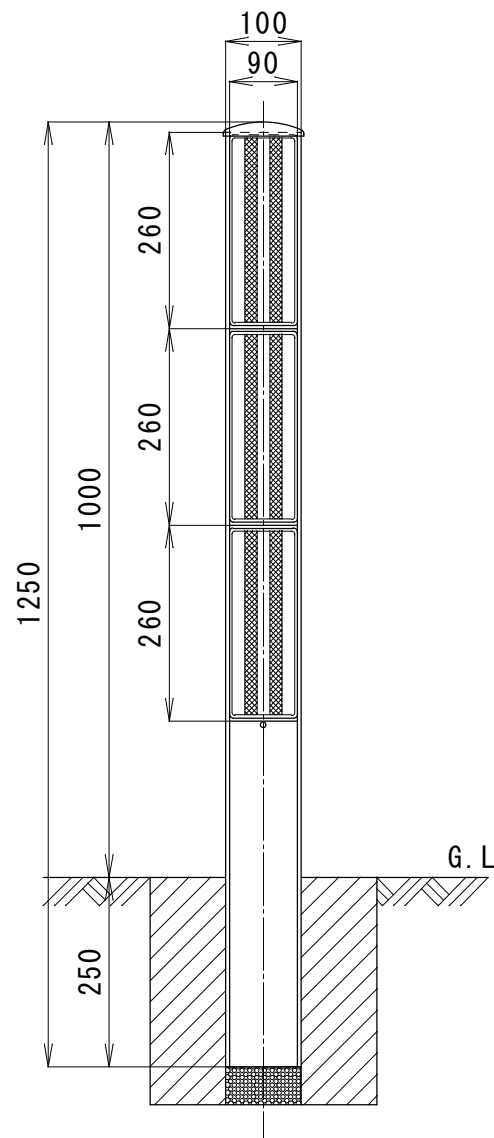

土中用

コン中用

本体支柱	アルミニウム合金押出形材 無色アルマイト塗装
上部キャップ	ポリプロピレン樹脂 (白)
リフレクター	ポリカーボネート樹脂 (白/黄) (黄/黄) (白または黄)

品名 ワイドポスト 路側帯用			
型式	規格	リフレクター	
NSR-60E-WY	土中用	両面	白/黄
NSR-60E-YY			黄/黄
NSR-60E-W		片面	白
NSR-60E-Y			黄
NSR-25B-WY	コン中用	両面	白/黄
NSR-25B-YY			黄/黄
NSR-25B-W		片面	白
NSR-25B-Y			黄