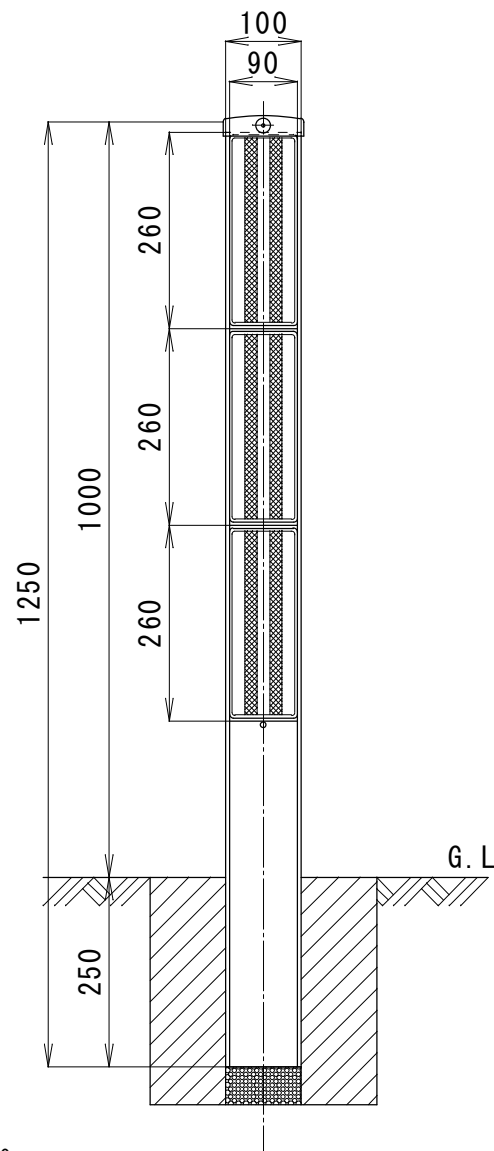

土中用

コン中用

本体支柱	アルミニウム合金押出形材 無色アルマイト塗装
上部キャップ ソーラーヘッド	ポリカーボネート樹脂 (透明) φ5赤色LED発光 (片面)
リフレクター	ポリカーボネート樹脂 (白/黄) (黄/黄) (白または黄)

品名 ワイドポスト 路側帯用 (ソーラーヘッド付)			
型 式	規格	リフレクター	
NSR-60E-WY-LED	土中用	両面	白/黄
NSR-60E-YY-LED			黄/黄
NSR-60E-W-LED		片面	白
NSR-60E-Y-LED			黄
NSR-25B-WY-LED	コン中用	両面	白/黄
NSR-25B-YY-LED			黄/黄
NSR-25B-W-LED		片面	白
NSR-25B-Y-LED			黄