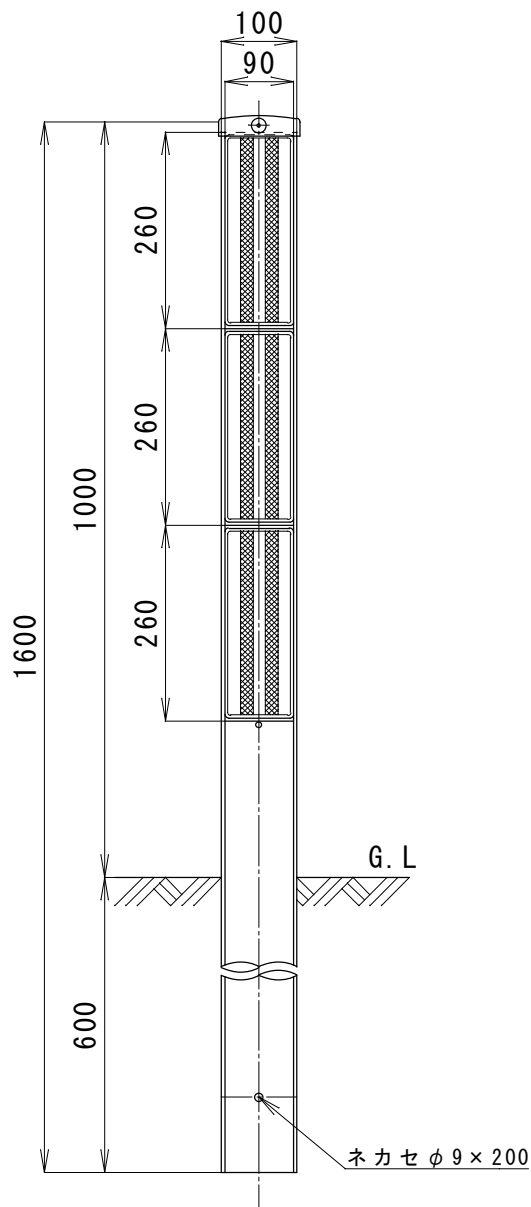

土中用

コン中用

本体支柱	アルミニウム合金押出形材 無色アルマイト塗装
上部キャップ ソーラーヘッド	ポリカーボネート樹脂 (透明) φ5赤色LED発光 (片面)
リフレクター	ポリカーボネート樹脂 (白/黄) (黄/黄) (白または黄)

品名 ワイドポスト 路側帯用 (ソーラーヘッド付)			
型 式	規格	リフレクター	
NSR-60E-WY-LED	土中用	両面	白/黄
NSR-60E-YY-LED			黄/黄
NSR-60E-W-LED		片面	白
NSR-60E-Y-LED			黄
NSR-25B-WY-LED	コン中用	両面	白/黄
NSR-25B-YY-LED			黄/黄
NSR-25B-W-LED		片面	白
NSR-25B-Y-LED			黄