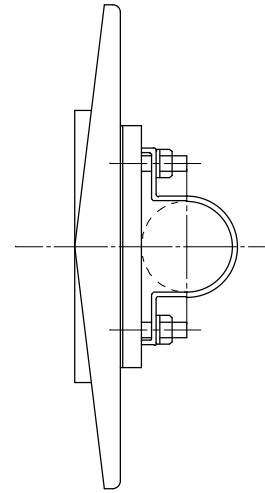

| | |
|----------------|---------------------------------------|
| 品名 | スーパーワイド φ300デリネーター頭部のみ |
| 型式 | DR-3000 (片面) DR-3000-W (両面) |
| 本体 | ポリカーボネート樹脂 |
| 平リブ | アルミニウム合金押出型材 |
| Uバンド φ60.5用 | アルミニウム合金押出型材 W3/8×32 溶融亜鉛メッキ |
| 両面金具 φ60.5用 | アルミニウム合金押出型材 W3/8×38 溶融亜鉛メッキ |
| リフレクター | C (白色) DGA (蛍光黄色) YG (ライムイエロー色) |

DR-3000

DR-3000-W