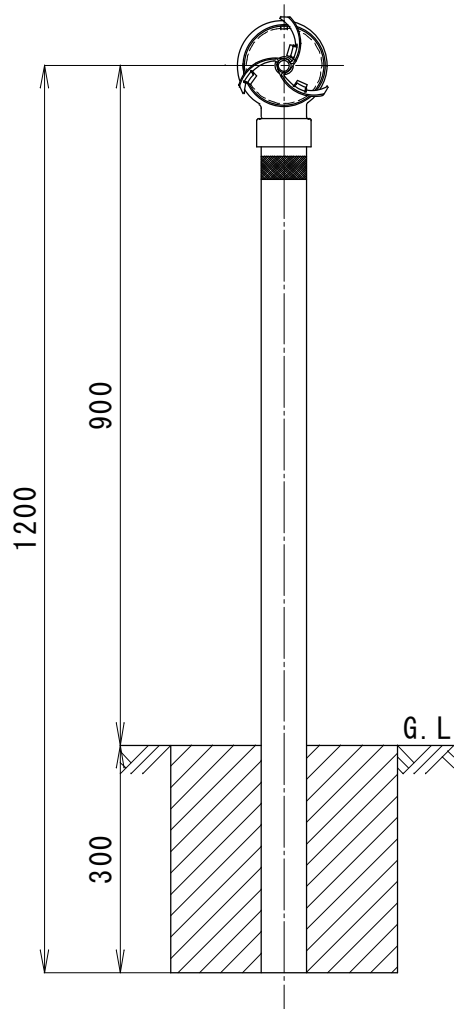

土中用 (E) L=1500

コン中用 (C) L=1200

縁石用 (R) L=1000

頭 部	アルミニウム合金
プ ロ ペ ラ	ポリカーボネート樹脂
リフレクター	メタクリル樹脂 φ 100両面 (白 / 黄) (黄 / 黄)
支 柱	リサイクルポリエチレンパイプ φ 60.5 × φ 51 (白)
反射シート	封入レンズ型 黄色 30mm幅

品 名	防塵デリニエーター
路側帯用	ポリエチレンパイプ
型 式	A T D 6 0 - 1 0 0 W - P E