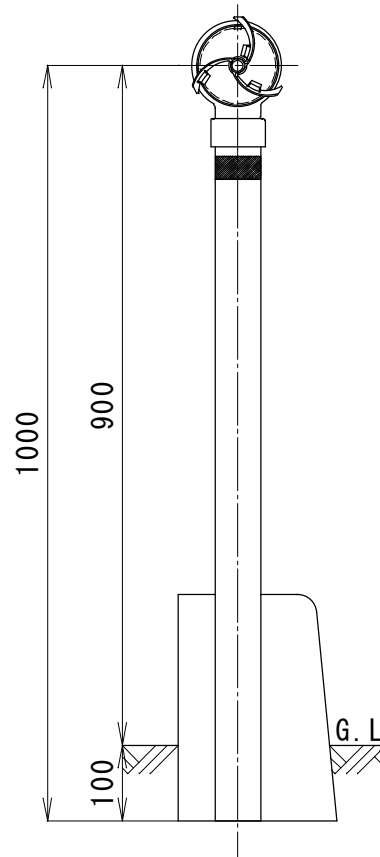

土中用 (E) L=1500

コン中用 (C) L=1200

縁石用 (R) L=1000

頭 部	アルミニウム合金
プ ロ ペ ラ	ポリカーボネート樹脂
リフレクター	メタクリル樹脂 φ 100両面 (白 / 黄) (黄 / 黄)
支 柱	リサイクルポリエチレンパイプ φ 60.5 × φ 51 (白)
反射シート	封入レンズ型 黄色 30mm幅

品 名	防塵デリニエーター
路側帯用	ポリエチレンパイプ
型 式	A T D 6 0 - 1 0 0 W - P E