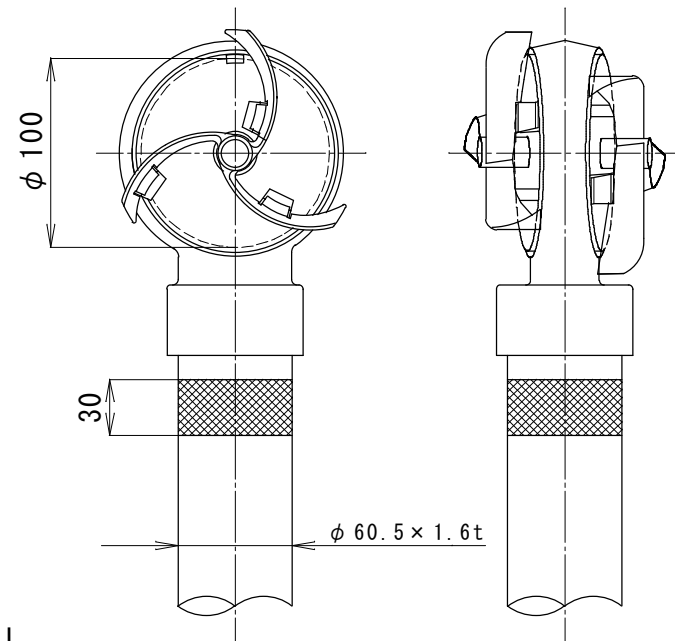

土中用 (E) L=1500

コン中用 (C) L=1200

縁石用 (R) L=1000

頭 部	アルミニウム合金
プ ロ ペ ラ	ポリカーボネート樹脂
リフレクター	メタクリル樹脂 φ 100両面 (白 / 黄) (黄 / 黄)
支 柱	リサイクルポリエチレンパイプ φ 60.5 × φ 51 (白)
反射シート	封入レンズ型 黄色 30mm幅

品 名	防塵デリニエーター
路側帯用	ポリエチレンパイプ
型 式	A T D 6 0 - 1 0 0 W - P E