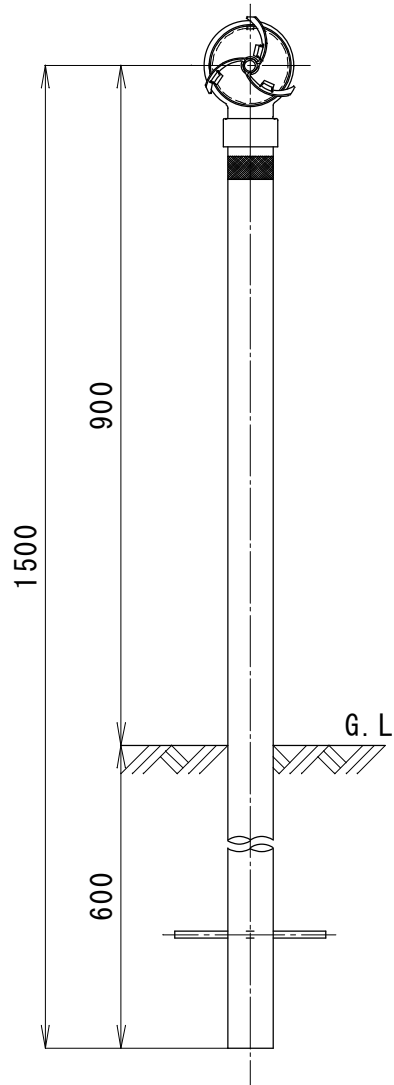

土中用 (E) L=1500

コン中用 (C) L=1200

縁石用 (R) L=1000

頭 部	アルミニウム合金
プ ロ ペ ラ	ポリカーボネート樹脂
リフレクター	メタクリル樹脂 φ 100両面 (白 / 黄) (黄 / 黄)
支 柱	リサイクルポリエチレンパイプ φ 60.5 × φ 51 (白)
反射シート	封入レンズ型 黄色 30mm幅

品 名	防塵デリニエーター
路側帯用	ポリエチレンパイプ
型 式	A T D 6 0 - 1 0 0 W - P E