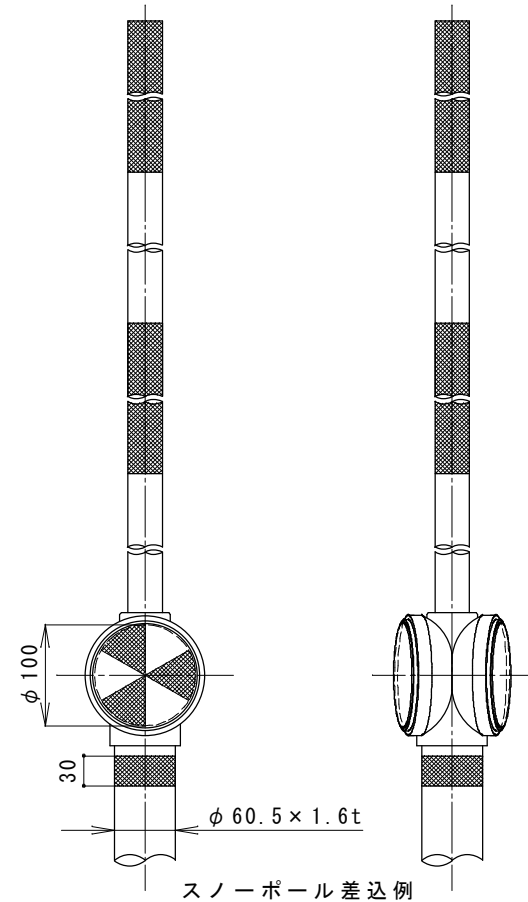

頭 部	アルミニウム合金
リフレクター	ポリカーボネート樹脂 φ100両面(白/黄)(黄/黄)
支 柱	亜鉛メッキ+静电粉体塗装(白) φ60.5×1.6t
反射シート	封入レンズ型 黄色 30mm幅
ボルト・ナット	M10×70 ユニクロメッキ L=1500・1300・1200

NWK-1500

NWK-1300

NWK-1200

NWK-1100

NWK-1000

品 名	一般デリニエーター スノーポール差込式
型 式	NWKシリーズ