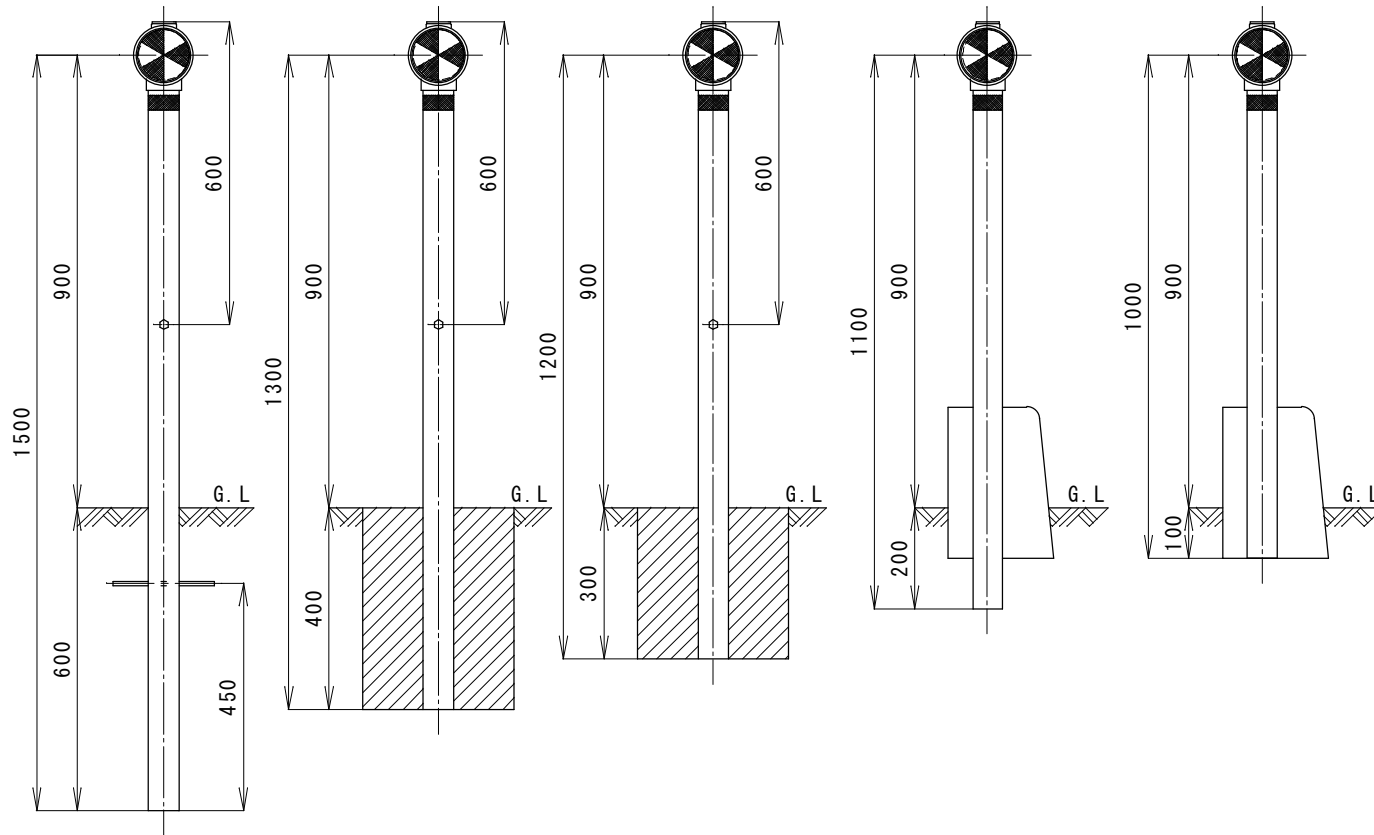

頭 部	アルミニウム合金
リフレクター	ポリカーボネート樹脂 φ100両面(白/黄)(黄/黄)
支 柱	亜鉛メッキ+静电粉体塗装(白) φ60.5×1.6t
反射シート	封入レンズ型 黄色 30mm幅
ボルト・ナット	M10×70 ユニクロメッキ L=1500・1300・1200

NWK-1500

NWK-1300

NWK-1200

NWK-1100

NWK-1000

品 名	一般デリニエーター スノーポール差込式
型 式	NWKシリーズ