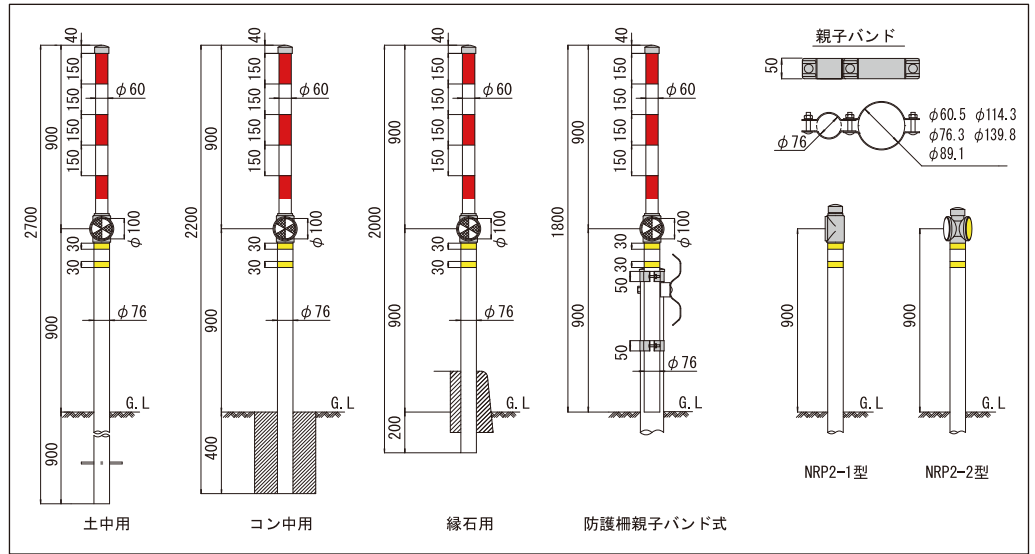

## ● NRP1800-SW型 / WS型

 **リサイクルエコ製品**

スノーポール兼用デリニエーター

リサイクルエコ製品

● NRP2-1型/2-2型

| 型番             | 設計価格    | 規格     | 埋込寸法     | 反射体        |            | 支柱材質                       | 上部支柱反射シート      |
|----------------|---------|--------|----------|------------|------------|----------------------------|----------------|
|                |         |        |          | 下部         | 上部         |                            |                |
| NRP1800-S型-E   | 13,950円 | L=2700 | L=900    | なし         | φ100<br>片面 |                            |                |
| NRP1800-S型-C   | 13,600円 | L=2200 | L=400    | アルミキャップ    | (白 or 黄)   |                            |                |
| NRP1800-W型-E   | 14,650円 | L=2700 | L=900    | なし         | φ100<br>両面 |                            |                |
| NRP1800-W型-C   | 14,300円 | L=2200 | L=400    | アルミキャップ    | (白 / 黄)    |                            |                |
| NRP1800-SS型-E  | 16,000円 | L=2700 | L=900    |            |            |                            |                |
| NRP1800-SS型-C  | 15,400円 | L=2200 | L=400    | φ100<br>片面 | φ100<br>片面 |                            |                |
| NRP1800-SS型-R  | 15,200円 | L=2000 | L=200    | (白 or 黄)   | (白 or 黄)   |                            |                |
| NRP1800-SS型-GR | 19,400円 | L=1800 | 親子バンド2組付 |            |            |                            |                |
| NRP1800-WW型-E  | 17,350円 | L=2700 | L=900    |            |            |                            |                |
| NRP1800-WW型-C  | 16,750円 | L=2200 | L=400    | φ100<br>両面 | φ100<br>両面 |                            |                |
| NRP1800-WW型-R  | 16,550円 | L=2000 | L=200    | (白 / 黄)    | (白 / 黄)    |                            |                |
| NRP1800-WW型-GR | 20,750円 | L=1800 | 親子バンド2組付 |            |            |                            |                |
| NRP1800-SW型-E  | 16,650円 | L=2700 | L=900    |            |            | リサイクル<br>ポリエチレンパイプ         |                |
| NRP1800-SW型-C  | 16,050円 | L=2200 | L=400    | φ100<br>片面 | φ100<br>両面 | 下部：φ76×φ68<br>上部：φ60.5×φ51 | 赤色150mm<br>3段貼 |
| NRP1800-SW型-R  | 15,850円 | L=2000 | L=200    | (白 or 黄)   | (白 / 黄)    |                            |                |
| NRP1800-SW型-GR | 20,050円 | L=1800 | 親子バンド2組付 |            |            |                            |                |
| NRP1800-WS型-E  | 16,900円 | L=2700 | L=900    |            |            | リサイクル                      |                |
| NRP1800-WS型-C  | 16,300円 | L=2200 | L=400    | φ100<br>両面 | φ100<br>片面 |                            |                |
| NRP1800-WS型-R  | 16,100円 | L=2000 | L=200    | (白 / 黄)    | (白 or 黄)   |                            |                |
| NRP1800-WS型-GR | 20,300円 | L=1800 | 親子バンド2組付 |            |            |                            |                |
| NRP2-1型-E      | 14,100円 | L=2700 | L=900    |            |            |                            |                |
| NRP2-1型-C      | 13,500円 | L=2200 | L=400    | φ100<br>片面 | なし         |                            |                |
| NRP2-1型-R      | 13,300円 | L=2000 | L=200    | (白 or 黄)   | アルミキャップ    |                            |                |
| NRP2-1型-GR     | 17,500円 | L=1800 | 親子バンド2組付 |            |            |                            |                |
| NRP2-2型-E      | 15,100円 | L=2700 | L=900    |            |            |                            |                |
| NRP2-2型-C      | 14,500円 | L=2200 | L=400    | φ100<br>両面 | なし         |                            |                |
| NRP2-2型-R      | 14,300円 | L=2000 | L=200    | (白 / 黄)    | アルミキャップ    |                            |                |
| NRP2-2型-GR     | 18,500円 | L=1800 | 親子バンド2組付 |            |            |                            |                |