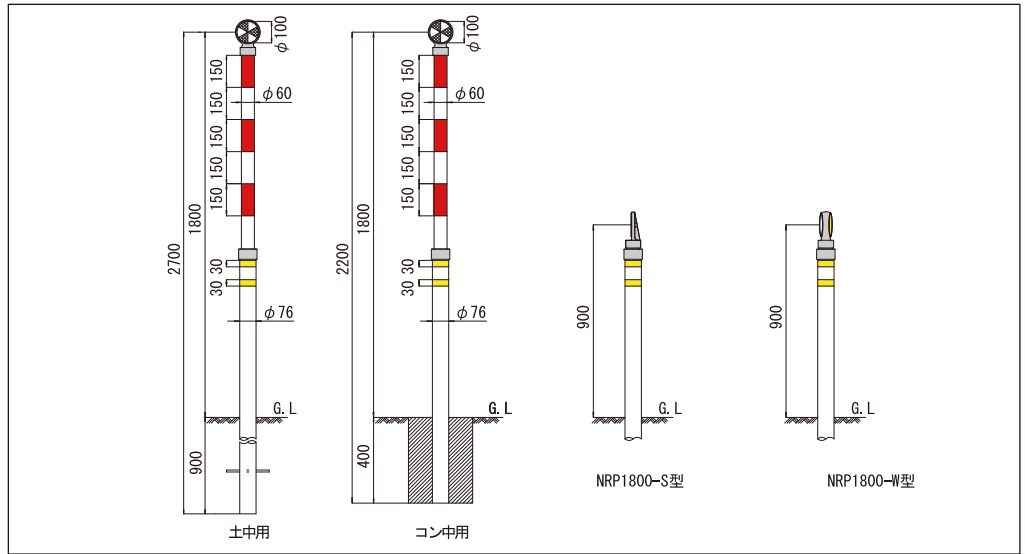

スノーポール兼用デリニエーター NRPシリーズ

(ワンタッチ回転収納式) リサイクルポリエチレンパイプ (φ76-φ60.5)

リサイクルエコ製品

● NRP1800-S型 / W型