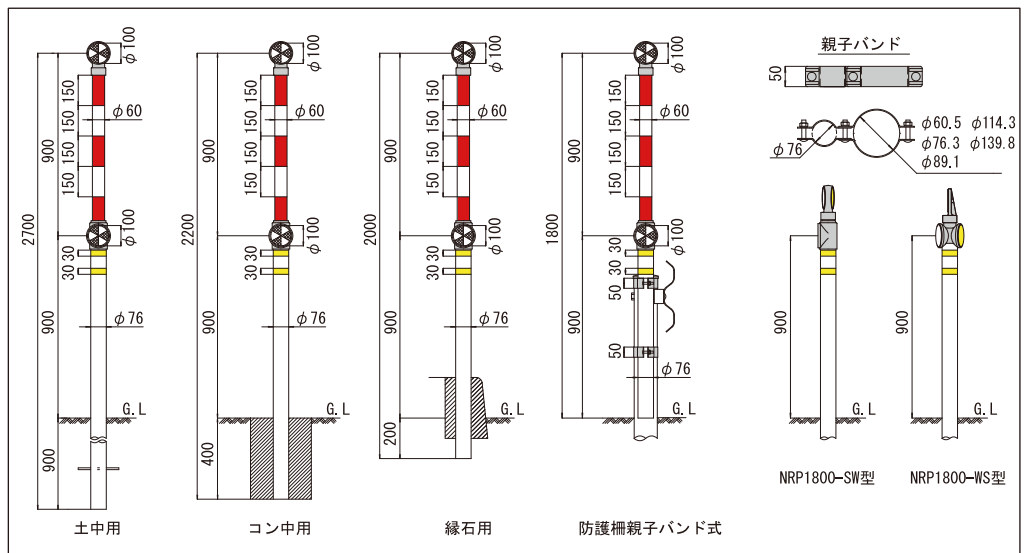

## ● NRP1800-SW型 / WS型

 **リサイクルエコ製品**

スノーポール兼用デリニエーター

リサイクルエコ製品

● NRP2-1型/2-2型

| 型番             | 設計価格    | 規格     | 埋込寸法     | 反射体        |            | 支柱材質                       | 上部支柱反射シート      |
|----------------|---------|--------|----------|------------|------------|----------------------------|----------------|
|                |         |        |          | 下部         | 上部         |                            |                |
| NRP1800-S型-E   | 13,950円 | L=2700 | L=900    | なし         | φ100<br>片面 |                            |                |
| NRP1800-S型-C   | 13,600円 | L=2200 | L=400    | アルミキャップ    | (白 or 黄)   |                            |                |
| NRP1800-W型-E   | 14,650円 | L=2700 | L=900    | なし         | φ100<br>両面 |                            |                |
| NRP1800-W型-C   | 14,300円 | L=2200 | L=400    | アルミキャップ    | (白 / 黄)    |                            |                |
| NRP1800-SS型-E  | 16,000円 | L=2700 | L=900    |            |            |                            |                |
| NRP1800-SS型-C  | 15,400円 | L=2200 | L=400    | φ100<br>片面 | φ100<br>片面 |                            |                |
| NRP1800-SS型-R  | 15,200円 | L=2000 | L=200    | (白 or 黄)   | (白 or 黄)   |                            |                |
| NRP1800-SS型-GR | 19,400円 | L=1800 | 親子バンド2組付 |            |            |                            |                |
| NRP1800-WW型-E  | 17,350円 | L=2700 | L=900    |            |            |                            |                |
| NRP1800-WW型-C  | 16,750円 | L=2200 | L=400    | φ100<br>両面 | φ100<br>両面 |                            |                |
| NRP1800-WW型-R  | 16,550円 | L=2000 | L=200    | (白 / 黄)    | (白 / 黄)    |                            |                |
| NRP1800-WW型-GR | 20,750円 | L=1800 | 親子バンド2組付 |            |            |                            |                |
| NRP1800-SW型-E  | 16,650円 | L=2700 | L=900    |            |            | リサイクル<br>ポリエチレンパイプ         |                |
| NRP1800-SW型-C  | 16,050円 | L=2200 | L=400    | φ100<br>片面 | φ100<br>両面 | 下部：φ76×φ68<br>上部：φ60.5×φ51 | 赤色150mm<br>3段貼 |
| NRP1800-SW型-R  | 15,850円 | L=2000 | L=200    | (白 or 黄)   | (白 / 黄)    |                            |                |
| NRP1800-SW型-GR | 20,050円 | L=1800 | 親子バンド2組付 |            |            |                            |                |
| NRP1800-WS型-E  | 16,900円 | L=2700 | L=900    |            |            | リサイクル                      |                |
| NRP1800-WS型-C  | 16,300円 | L=2200 | L=400    | φ100<br>両面 | φ100<br>片面 |                            |                |
| NRP1800-WS型-R  | 16,100円 | L=2000 | L=200    | (白 / 黄)    | (白 or 黄)   |                            |                |
| NRP1800-WS型-GR | 20,300円 | L=1800 | 親子バンド2組付 |            |            |                            |                |
| NRP2-1型-E      | 14,100円 | L=2700 | L=900    |            |            |                            |                |
| NRP2-1型-C      | 13,500円 | L=2200 | L=400    | φ100<br>片面 | なし         |                            |                |
| NRP2-1型-R      | 13,300円 | L=2000 | L=200    | (白 or 黄)   | アルミキャップ    |                            |                |
| NRP2-1型-GR     | 17,500円 | L=1800 | 親子バンド2組付 |            |            |                            |                |
| NRP2-2型-E      | 15,100円 | L=2700 | L=900    |            |            |                            |                |
| NRP2-2型-C      | 14,500円 | L=2200 | L=400    | φ100<br>両面 | なし         |                            |                |
| NRP2-2型-R      | 14,300円 | L=2000 | L=200    | (白 / 黄)    | アルミキャップ    |                            |                |
| NRP2-2型-GR     | 18,500円 | L=1800 | 親子バンド2組付 |            |            |                            |                |