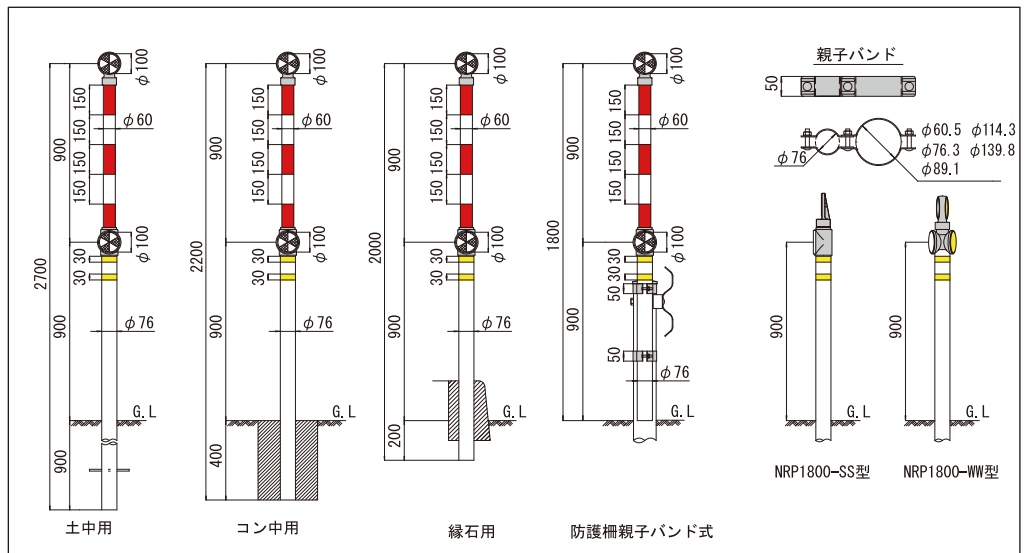

● NRP1800-SS型 / WW型

リサイクルエコ製品