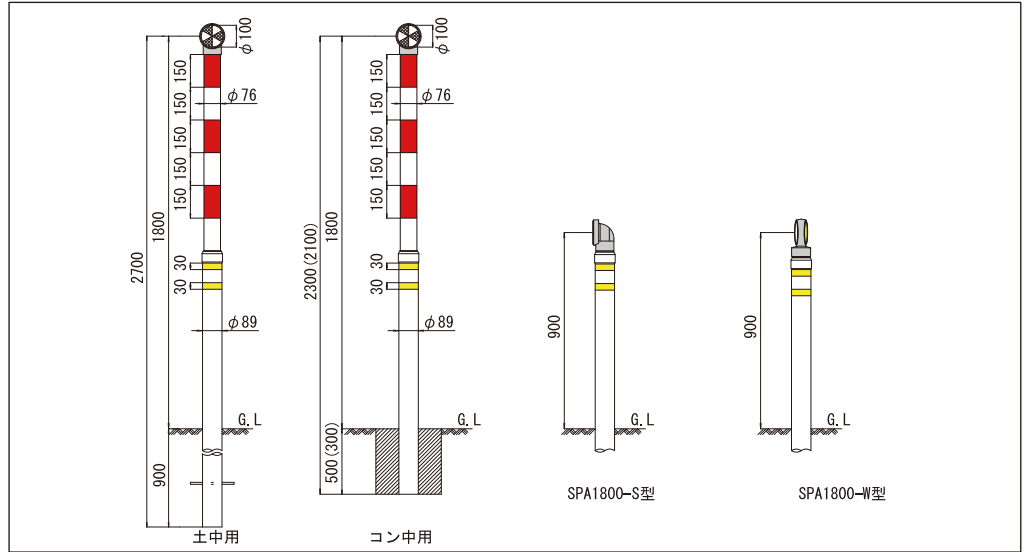

スノーポール兼用デリニエーター SPAシリーズ

(ワンタッチ回転収納式) リサイクルポリエチレンパイプ (φ89-φ76)

● SPA1800-S型/W型

● SPA1800-SS型/WW型

● SPA1800-SW型/WS型

スノーポール兼用デリニエーター

● SPA2-1型/2-2型

型番	設計価格	規格	埋込寸法	反射体		支柱材質	オプション	上部支柱反射シート	
				下部	上部				
SPA1800-S型-E	13,950円	L=2700	L=900	なし 樹脂キャップ	φ100 片面 (白 or 黄)	リサイクル ポリエチレンパイプ 下部: φ89×φ80 上部: φ76×φ68	赤色150mm 3段貼	UV 対応	
SPA1800-S型-C23	13,600円	L=2300	L=500		φ100 片面 (白 or 黄)				
SPA1800-S型-C21	13,600円	L=2100	L=300		φ100 片面 (白 or 黄)				
SPA1800-W型-E	14,650円	L=2700	L=900	なし 樹脂キャップ	φ100 両面 (白 / 黄)	リサイクル ポリエチレンパイプ 下部: φ89×φ80 上部: φ76×φ68	赤色150mm 3段貼	UV 対応	
SPA1800-W型-C23	14,300円	L=2300	L=500		φ100 両面 (白 / 黄)				
SPA1800-W型-C21	14,300円	L=2100	L=300		φ100 両面 (白 / 黄)				
SPA1800-SS型-E	16,000円	L=2700	L=900	親子バンド2組付	φ100 片面 (白 or 黄)	リサイクル ポリエチレンパイプ 下部: φ89×φ80 上部: φ76×φ68	赤色150mm 3段貼	UV 対応	
SPA1800-SS型-C	15,400円	L=2200	L=400		φ100 片面 (白 or 黄)				
SPA1800-SS型-R	15,200円	L=2000	L=200		φ100 片面 (白 or 黄)				
SPA1800-SS型-GR	19,400円	L=1800	親子バンド2組付	φ100 両面 (白 / 黄)	φ100 両面 (白 / 黄)	リサイクル ポリエチレンパイプ 下部: φ89×φ80 上部: φ76×φ68	赤色150mm 3段貼	UV 対応	
SPA1800-WW型-E	17,350円	L=2700	L=900	φ100 両面 (白 / 黄)	φ100 両面 (白 / 黄)				
SPA1800-WW型-C	16,750円	L=2200	L=400	φ100 両面 (白 / 黄)	φ100 両面 (白 / 黄)				
SPA1800-WW型-R	16,550円	L=2000	L=200	親子バンド2組付	φ100 両面 (白 / 黄)	リサイクル ポリエチレンパイプ 下部: φ89×φ80 上部: φ76×φ68	赤色150mm 3段貼	UV 対応	
SPA1800-WW型-GR	20,750円	L=1800	親子バンド2組付		φ100 両面 (白 / 黄)				φ100 両面 (白 / 黄)
SPA1800-SW型-E	16,650円	L=2700	L=900		φ100 両面 (白 / 黄)				φ100 両面 (白 / 黄)
SPA1800-SW型-C	16,050円	L=2200	L=400	親子バンド2組付	φ100 片面 (白 or 黄)	リサイクル ポリエチレンパイプ 下部: φ89×φ80 上部: φ76×φ68	赤色150mm 3段貼	UV 対応	
SPA1800-SW型-R	15,850円	L=2000	L=200		φ100 片面 (白 or 黄)				φ100 片面 (白 or 黄)
SPA1800-SW型-GR	20,050円	L=1800	親子バンド2組付		φ100 両面 (白 / 黄)				φ100 片面 (白 or 黄)
SPA1800-WS型-E	16,900円	L=2700	L=900	親子バンド2組付	φ100 両面 (白 / 黄)	リサイクル ポリエチレンパイプ 下部: φ89×φ80 上部: φ76×φ68	赤色150mm 3段貼	UV 対応	
SPA1800-WS型-C	16,300円	L=2200	L=400		φ100 両面 (白 / 黄)				φ100 片面 (白 or 黄)
SPA1800-WS型-R	16,100円	L=2000	L=200		φ100 両面 (白 / 黄)				φ100 片面 (白 or 黄)
SPA1800-WS型-GR	20,300円	L=1800	親子バンド2組付	親子バンド2組付	φ100 片面 (白 or 黄)	リサイクル ポリエチレンパイプ 下部: φ89×φ80 上部: φ76×φ68	赤色150mm 3段貼	UV 対応	
SPA2-1型-E	14,100円	L=2700	L=900		φ100 片面 (白 or 黄)				なし 樹脂キャップ
SPA2-1型-C	13,500円	L=2200	L=400		φ100 片面 (白 or 黄)				なし 樹脂キャップ
SPA2-1型-R	13,300円	L=2000	L=200		φ100 片面 (白 or 黄)				なし 樹脂キャップ
SPA2-1型-GR	17,500円	L=1800	親子バンド2組付	親子バンド2組付	φ100 両面 (白 / 黄)	リサイクル ポリエチレンパイプ 下部: φ89×φ80 上部: φ76×φ68	赤色150mm 3段貼	UV 対応	
SPA2-2型-E	15,100円	L=2700	L=900		φ100 両面 (白 / 黄)				なし 樹脂キャップ
SPA2-2型-C	14,500円	L=2200	L=400		φ100 両面 (白 / 黄)				なし 樹脂キャップ
SPA2-2型-R	14,300円	L=2000	L=200		φ100 両面 (白 / 黄)				なし 樹脂キャップ
SPA2-2型-GR	18,500円	L=1800	親子バンド2組付	φ100 両面 (白 / 黄)	なし 樹脂キャップ	リサイクル ポリエチレンパイプ 下部: φ89×φ80 上部: φ76×φ68	赤色150mm 3段貼	UV 対応	