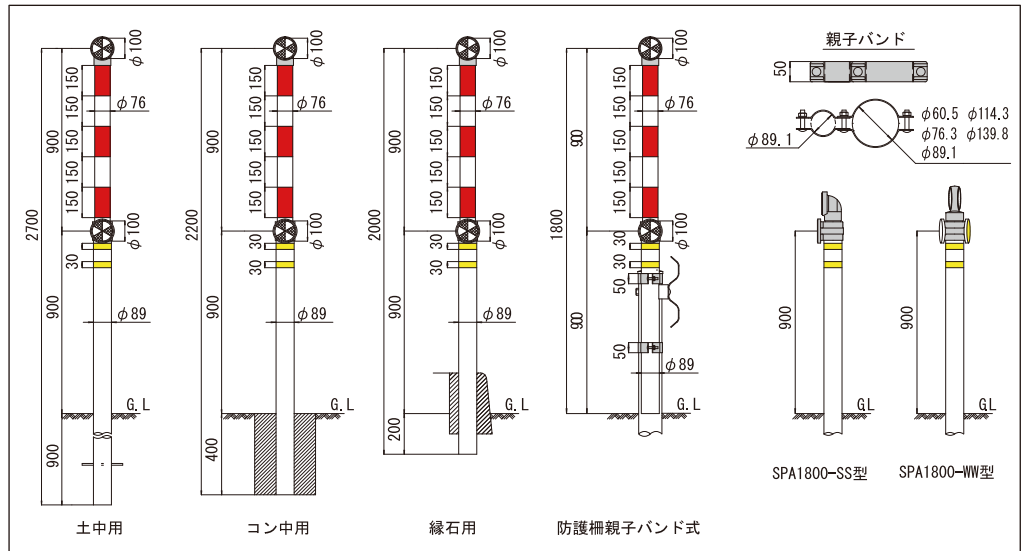

スノーポール兼用デリニエーター SPAシリーズ

(ワンタッチ回転収納式) リサイクルポリエチレンパイプ (φ89-φ76)

● SPA1800-S型/W型

● SPA1800-SS型/WW型

● SPA1800-SW型/WS型

スノーポール兼用デリニエーター

● SPA2-1型/2-2型

型番	設計価格	規格	埋込寸法	反射体		支柱材質	オプション	上部支柱反射シート	
				下部	上部				
SPA1800-S型-E	13,950円	L=2700	L=900	なし 樹脂キャップ	φ100 片面 (白 or 黄)	リサイクル ポリエチレンパイプ 下部: φ89×φ80 上部: φ76×φ68	赤色150mm 3段貼	UV 対応	
SPA1800-S型-C23	13,600円	L=2300	L=500		φ100 片面 (白 or 黄)				
SPA1800-S型-C21	13,600円	L=2100	L=300		φ100 片面 (白 or 黄)				
SPA1800-W型-E	14,650円	L=2700	L=900	なし 樹脂キャップ	φ100 両面 (白 / 黄)	リサイクル ポリエチレンパイプ 下部: φ89×φ80 上部: φ76×φ68	赤色150mm 3段貼	UV 対応	
SPA1800-W型-C23	14,300円	L=2300	L=500		φ100 両面 (白 / 黄)				
SPA1800-W型-C21	14,300円	L=2100	L=300		φ100 両面 (白 / 黄)				
SPA1800-SS型-E	16,000円	L=2700	L=900	親子バンド2組付	φ100 片面 (白 or 黄)	リサイクル ポリエチレンパイプ 下部: φ89×φ80 上部: φ76×φ68	赤色150mm 3段貼	UV 対応	
SPA1800-SS型-C	15,400円	L=2200	L=400		φ100 片面 (白 or 黄)				
SPA1800-SS型-R	15,200円	L=2000	L=200		φ100 片面 (白 or 黄)				
SPA1800-SS型-GR	19,400円	L=1800	親子バンド2組付	φ100 両面 (白 / 黄)	φ100 両面 (白 / 黄)	リサイクル ポリエチレンパイプ 下部: φ89×φ80 上部: φ76×φ68	赤色150mm 3段貼	UV 対応	
SPA1800-WW型-E	17,350円	L=2700	L=900	φ100 両面 (白 / 黄)	φ100 両面 (白 / 黄)				
SPA1800-WW型-C	16,750円	L=2200	L=400	φ100 両面 (白 / 黄)	φ100 両面 (白 / 黄)				
SPA1800-WW型-R	16,550円	L=2000	L=200	親子バンド2組付	φ100 両面 (白 / 黄)	リサイクル ポリエチレンパイプ 下部: φ89×φ80 上部: φ76×φ68	赤色150mm 3段貼	UV 対応	
SPA1800-WW型-GR	20,750円	L=1800	親子バンド2組付		φ100 両面 (白 / 黄)				φ100 両面 (白 / 黄)
SPA1800-SW型-E	16,650円	L=2700	L=900		φ100 両面 (白 / 黄)				φ100 両面 (白 / 黄)
SPA1800-SW型-C	16,050円	L=2200	L=400	親子バンド2組付	φ100 片面 (白 or 黄)	リサイクル ポリエチレンパイプ 下部: φ89×φ80 上部: φ76×φ68	赤色150mm 3段貼	UV 対応	
SPA1800-SW型-R	15,850円	L=2000	L=200		φ100 片面 (白 or 黄)				φ100 片面 (白 or 黄)
SPA1800-SW型-GR	20,050円	L=1800	親子バンド2組付		φ100 両面 (白 / 黄)				φ100 片面 (白 or 黄)
SPA1800-WS型-E	16,900円	L=2700	L=900	親子バンド2組付	φ100 両面 (白 / 黄)	リサイクル ポリエチレンパイプ 下部: φ89×φ80 上部: φ76×φ68	赤色150mm 3段貼	UV 対応	
SPA1800-WS型-C	16,300円	L=2200	L=400		φ100 両面 (白 / 黄)				φ100 片面 (白 or 黄)
SPA1800-WS型-R	16,100円	L=2000	L=200		φ100 両面 (白 / 黄)				φ100 片面 (白 or 黄)
SPA1800-WS型-GR	20,300円	L=1800	親子バンド2組付	親子バンド2組付	φ100 片面 (白 or 黄)	リサイクル ポリエチレンパイプ 下部: φ89×φ80 上部: φ76×φ68	赤色150mm 3段貼	UV 対応	
SPA2-1型-E	14,100円	L=2700	L=900		φ100 片面 (白 or 黄)				なし 樹脂キャップ
SPA2-1型-C	13,500円	L=2200	L=400		φ100 片面 (白 or 黄)				なし 樹脂キャップ
SPA2-1型-R	13,300円	L=2000	L=200		φ100 片面 (白 or 黄)				なし 樹脂キャップ
SPA2-1型-GR	17,500円	L=1800	親子バンド2組付	親子バンド2組付	φ100 両面 (白 / 黄)	リサイクル ポリエチレンパイプ 下部: φ89×φ80 上部: φ76×φ68	赤色150mm 3段貼	UV 対応	
SPA2-2型-E	15,100円	L=2700	L=900		φ100 両面 (白 / 黄)				なし 樹脂キャップ
SPA2-2型-C	14,500円	L=2200	L=400		φ100 両面 (白 / 黄)				なし 樹脂キャップ
SPA2-2型-R	14,300円	L=2000	L=200		φ100 両面 (白 / 黄)				なし 樹脂キャップ
SPA2-2型-GR	18,500円	L=1800	親子バンド2組付	φ100 両面 (白 / 黄)	なし 樹脂キャップ	リサイクル ポリエチレンパイプ 下部: φ89×φ80 上部: φ76×φ68	赤色150mm 3段貼	UV 対応	