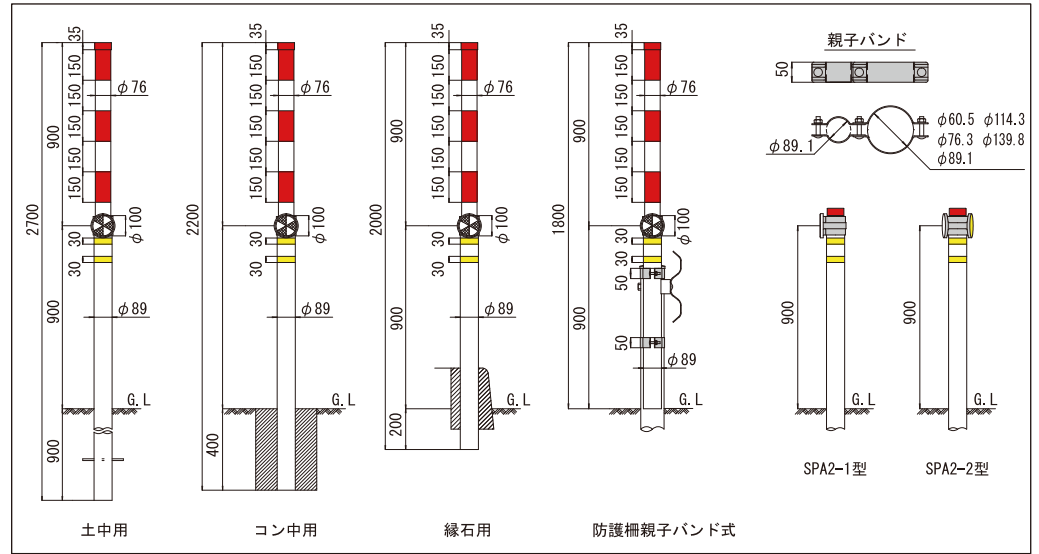

スノーポール兼用デリニエーター SPAシリーズ

(ワンタッチ回転収納式) リサイクルポリエチレンパイプ (φ89-φ76)

● SPA1800-S型/W型

● SPA1800-SS型/WW型

● SPA1800-SW型/WS型

スノーポール兼用デリニエーター

● SPA2-1型/2-2型

型番	設計価格	規格	埋込寸法	反射体		支柱材質	オプション	上部支柱反射シート	
				下部	上部				
SPA1800-S型-E	13,950円	L=2700	L=900	なし 樹脂キャップ	φ100 片面 (白 or 黄)	リサイクル ポリエチレンパイプ 下部: φ89×φ80 上部: φ76×φ68	赤色150mm 3段貼	UV 対応	
SPA1800-S型-C23	13,600円	L=2300	L=500		φ100 片面 (白 or 黄)				
SPA1800-S型-C21	13,600円	L=2100	L=300		φ100 片面 (白 or 黄)				
SPA1800-W型-E	14,650円	L=2700	L=900	なし 樹脂キャップ	φ100 両面 (白 / 黄)	リサイクル ポリエチレンパイプ 下部: φ89×φ80 上部: φ76×φ68	赤色150mm 3段貼	UV 対応	
SPA1800-W型-C23	14,300円	L=2300	L=500		φ100 両面 (白 / 黄)				
SPA1800-W型-C21	14,300円	L=2100	L=300		φ100 両面 (白 / 黄)				
SPA1800-SS型-E	16,000円	L=2700	L=900	親子バンド2組付	φ100 片面 (白 or 黄)	リサイクル ポリエチレンパイプ 下部: φ89×φ80 上部: φ76×φ68	赤色150mm 3段貼	UV 対応	
SPA1800-SS型-C	15,400円	L=2200	L=400		φ100 片面 (白 or 黄)				
SPA1800-SS型-R	15,200円	L=2000	L=200		φ100 片面 (白 or 黄)				
SPA1800-SS型-GR	19,400円	L=1800	親子バンド2組付	φ100 両面 (白 / 黄)	φ100 両面 (白 / 黄)	リサイクル ポリエチレンパイプ 下部: φ89×φ80 上部: φ76×φ68	赤色150mm 3段貼	UV 対応	
SPA1800-WW型-E	17,350円	L=2700	L=900	φ100 両面 (白 / 黄)	φ100 両面 (白 / 黄)				
SPA1800-WW型-C	16,750円	L=2200	L=400	φ100 両面 (白 / 黄)	φ100 両面 (白 / 黄)				
SPA1800-WW型-R	16,550円	L=2000	L=200	親子バンド2組付	φ100 両面 (白 / 黄)	リサイクル ポリエチレンパイプ 下部: φ89×φ80 上部: φ76×φ68	赤色150mm 3段貼	UV 対応	
SPA1800-WW型-GR	20,750円	L=1800	親子バンド2組付		φ100 両面 (白 / 黄)				φ100 両面 (白 / 黄)
SPA1800-SW型-E	16,650円	L=2700	L=900		φ100 両面 (白 / 黄)				φ100 両面 (白 / 黄)
SPA1800-SW型-C	16,050円	L=2200	L=400	親子バンド2組付	φ100 片面 (白 or 黄)	リサイクル ポリエチレンパイプ 下部: φ89×φ80 上部: φ76×φ68	赤色150mm 3段貼	UV 対応	
SPA1800-SW型-R	15,850円	L=2000	L=200		φ100 片面 (白 or 黄)				φ100 片面 (白 or 黄)
SPA1800-SW型-GR	20,050円	L=1800	親子バンド2組付		φ100 両面 (白 / 黄)				φ100 片面 (白 or 黄)
SPA1800-WS型-E	16,900円	L=2700	L=900	親子バンド2組付	φ100 両面 (白 / 黄)	リサイクル ポリエチレンパイプ 下部: φ89×φ80 上部: φ76×φ68	赤色150mm 3段貼	UV 対応	
SPA1800-WS型-C	16,300円	L=2200	L=400		φ100 両面 (白 / 黄)				φ100 片面 (白 or 黄)
SPA1800-WS型-R	16,100円	L=2000	L=200		φ100 両面 (白 / 黄)				φ100 片面 (白 or 黄)
SPA1800-WS型-GR	20,300円	L=1800	親子バンド2組付	親子バンド2組付	φ100 片面 (白 or 黄)	リサイクル ポリエチレンパイプ 下部: φ89×φ80 上部: φ76×φ68	赤色150mm 3段貼	UV 対応	
SPA2-1型-E	14,100円	L=2700	L=900		φ100 片面 (白 or 黄)				なし 樹脂キャップ
SPA2-1型-C	13,500円	L=2200	L=400		φ100 片面 (白 or 黄)				なし 樹脂キャップ
SPA2-1型-R	13,300円	L=2000	L=200		φ100 片面 (白 or 黄)				なし 樹脂キャップ
SPA2-1型-GR	17,500円	L=1800	親子バンド2組付	親子バンド2組付	φ100 両面 (白 / 黄)	リサイクル ポリエチレンパイプ 下部: φ89×φ80 上部: φ76×φ68	赤色150mm 3段貼	UV 対応	
SPA2-2型-E	15,100円	L=2700	L=900		φ100 両面 (白 / 黄)				なし 樹脂キャップ
SPA2-2型-C	14,500円	L=2200	L=400		φ100 両面 (白 / 黄)				なし 樹脂キャップ
SPA2-2型-R	14,300円	L=2000	L=200		φ100 両面 (白 / 黄)				なし 樹脂キャップ
SPA2-2型-GR	18,500円	L=1800	親子バンド2組付	φ100 両面 (白 / 黄)	なし 樹脂キャップ	リサイクル ポリエチレンパイプ 下部: φ89×φ80 上部: φ76×φ68	赤色150mm 3段貼	UV 対応	