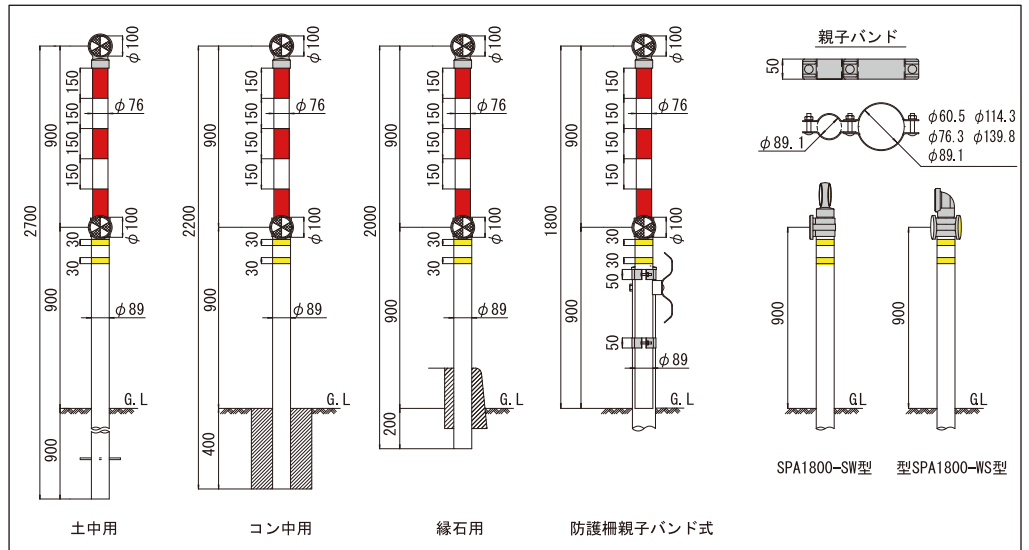

スノーポール兼用デリニエーター SPAシリーズ

(ワンタッチ回転収納式) リサイクルポリエチレンパイプ (φ89-φ76)

● SPA1800-S型/W型

● SPA1800-SS型/WW型

● SPA1800-SW型/WS型

スノーポール兼用デリニエーター

● SPA2-1型/2-2型

型番	設計価格	規格	埋込寸法	反射体		支柱材質	オプション	上部支柱反射シート	
				下部	上部				
SPA1800-S型-E	13,950円	L=2700	L=900	なし 樹脂キャップ	φ100 片面 (白 or 黄)	リサイクル ポリエチレンパイプ 下部: φ89×φ80 上部: φ76×φ68	赤色150mm 3段貼	UV 対応	
SPA1800-S型-C23	13,600円	L=2300	L=500		φ100 片面 (白 or 黄)				
SPA1800-S型-C21	13,600円	L=2100	L=300		φ100 片面 (白 or 黄)				
SPA1800-W型-E	14,650円	L=2700	L=900	なし 樹脂キャップ	φ100 両面 (白 / 黄)	リサイクル ポリエチレンパイプ 下部: φ89×φ80 上部: φ76×φ68	赤色150mm 3段貼	UV 対応	
SPA1800-W型-C23	14,300円	L=2300	L=500		φ100 両面 (白 / 黄)				
SPA1800-W型-C21	14,300円	L=2100	L=300		φ100 両面 (白 / 黄)				
SPA1800-SS型-E	16,000円	L=2700	L=900	親子バンド2組付	φ100 片面 (白 or 黄)	リサイクル ポリエチレンパイプ 下部: φ89×φ80 上部: φ76×φ68	赤色150mm 3段貼	UV 対応	
SPA1800-SS型-C	15,400円	L=2200	L=400		φ100 片面 (白 or 黄)				
SPA1800-SS型-R	15,200円	L=2000	L=200		φ100 片面 (白 or 黄)				
SPA1800-SS型-GR	19,400円	L=1800	親子バンド2組付	φ100 両面 (白 / 黄)	φ100 両面 (白 / 黄)	リサイクル ポリエチレンパイプ 下部: φ89×φ80 上部: φ76×φ68	赤色150mm 3段貼	UV 対応	
SPA1800-WW型-E	17,350円	L=2700	L=900	φ100 両面 (白 / 黄)	φ100 両面 (白 / 黄)				
SPA1800-WW型-C	16,750円	L=2200	L=400	φ100 両面 (白 / 黄)	φ100 両面 (白 / 黄)				
SPA1800-WW型-R	16,550円	L=2000	L=200	親子バンド2組付	φ100 両面 (白 / 黄)	リサイクル ポリエチレンパイプ 下部: φ89×φ80 上部: φ76×φ68	赤色150mm 3段貼	UV 対応	
SPA1800-WW型-GR	20,750円	L=1800	親子バンド2組付		φ100 両面 (白 / 黄)				φ100 両面 (白 / 黄)
SPA1800-SW型-E	16,650円	L=2700	L=900		φ100 両面 (白 / 黄)				φ100 両面 (白 / 黄)
SPA1800-SW型-C	16,050円	L=2200	L=400	親子バンド2組付	φ100 片面 (白 or 黄)	リサイクル ポリエチレンパイプ 下部: φ89×φ80 上部: φ76×φ68	赤色150mm 3段貼	UV 対応	
SPA1800-SW型-R	15,850円	L=2000	L=200		φ100 片面 (白 or 黄)				φ100 片面 (白 or 黄)
SPA1800-SW型-GR	20,050円	L=1800	親子バンド2組付		φ100 両面 (白 / 黄)				φ100 片面 (白 or 黄)
SPA1800-WS型-E	16,900円	L=2700	L=900	親子バンド2組付	φ100 両面 (白 / 黄)	リサイクル ポリエチレンパイプ 下部: φ89×φ80 上部: φ76×φ68	赤色150mm 3段貼	UV 対応	
SPA1800-WS型-C	16,300円	L=2200	L=400		φ100 両面 (白 / 黄)				φ100 片面 (白 or 黄)
SPA1800-WS型-R	16,100円	L=2000	L=200		φ100 両面 (白 / 黄)				φ100 片面 (白 or 黄)
SPA1800-WS型-GR	20,300円	L=1800	親子バンド2組付	親子バンド2組付	φ100 片面 (白 or 黄)	リサイクル ポリエチレンパイプ 下部: φ89×φ80 上部: φ76×φ68	赤色150mm 3段貼	UV 対応	
SPA2-1型-E	14,100円	L=2700	L=900		φ100 片面 (白 or 黄)				なし 樹脂キャップ
SPA2-1型-C	13,500円	L=2200	L=400		φ100 片面 (白 or 黄)				なし 樹脂キャップ
SPA2-1型-R	13,300円	L=2000	L=200		φ100 片面 (白 or 黄)				なし 樹脂キャップ
SPA2-1型-GR	17,500円	L=1800	親子バンド2組付	親子バンド2組付	φ100 両面 (白 / 黄)	リサイクル ポリエチレンパイプ 下部: φ89×φ80 上部: φ76×φ68	赤色150mm 3段貼	UV 対応	
SPA2-2型-E	15,100円	L=2700	L=900		φ100 両面 (白 / 黄)				なし 樹脂キャップ
SPA2-2型-C	14,500円	L=2200	L=400		φ100 両面 (白 / 黄)				なし 樹脂キャップ
SPA2-2型-R	14,300円	L=2000	L=200		φ100 両面 (白 / 黄)				なし 樹脂キャップ
SPA2-2型-GR	18,500円	L=1800	親子バンド2組付	φ100 両面 (白 / 黄)	なし 樹脂キャップ	リサイクル ポリエチレンパイプ 下部: φ89×φ80 上部: φ76×φ68	赤色150mm 3段貼	UV 対応	