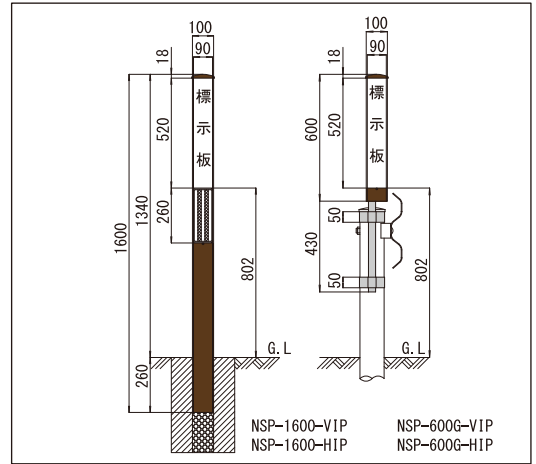

# 景観型距離標/地点標 New Style Post

- 道路管理者や道路利用者に役立つ距離標や地点名による情報提供とリフレクターによる視線誘導を兼ね備えております。
- 一定の間隔で設置することにより、表示板の反射シートとリフレクターで、特に夜間ドライバーを安全に誘導することができます。

★本体色：ダークブラウン色

## ● 路側帯用・防護柵親子バンド式

型番	設計価格	本体寸法	規格	仕様	リフレクター・標示板
NSP-1600-VIP	60,900円	L=1600	路側帯用	距離標	白/黄×各1段 広角プリズム型反射シート
NSP-600G-VIP	59,400円	L=600	防護柵用親子バンド式	距離標	リフレクターなし 広角プリズム型反射シート
NSP-1600-HIP	38,550円	L=1600	路側帯用	地点標	白/黄×各1段 カプセルプリズム型反射シート
NSP-600G-HIP	37,050円	L=600	防護柵用親子バンド式	地点標	リフレクターなし カプセルプリズム型反射シート

★本体色：ダークブラウン色