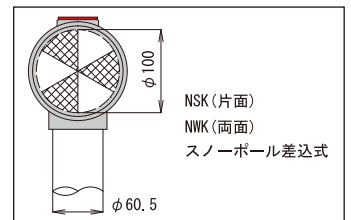

● 一般デリニエーター頭部

NSA34-100/NWA34-100

NSA38-100/NWA38-100/
NWA38-100-II型

NSA60-100/NWA60-100/
NWA60-100-II型

NSK/NWK

型番	設計価格	規格	反射体	取付支柱径	オプション	仕様
NSA34-100	2,650円		片面	φ34		リフレクター φ100 (白・黄) アルミヘッド
NWA34-100	3,300円		両面			
NSA38-100	2,650円	ヘッドのみ	片面	φ38.1		
NWA38-100	3,300円		両面			
NSA60-100	2,800円	ヘッドのみ	片面	φ60.5	リフレクター φ100 (白・黄)	
NWA60-100	3,450円		両面			
NWA38-100-II型	3,300円	ヘッドのみ	両面	φ38.1	リフレクター φ100 (黄)	
NWA60-100-II型	3,450円		(平行)			
NSK	3,700円	ヘッドのみ	片面	φ60.5	リフレクター φ100 (白・黄)	
NWK	3,900円	スノーボール差込式	両面			