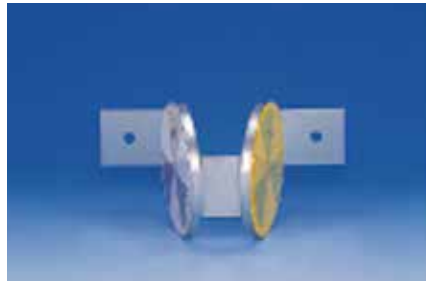

● 側壁・縁石アンカー式

NSA-100L

NWA-100-A型

NSA・NWA60-100-L型

型番	設計価格	規格	反射体	仕様	オプション	頭部
NSA-100L	3,200円	L=70	片面	アルミ金具t=3.0 アンカーボルトC-850×2本		リフレクター φ100 (白・黄)
NSA-100-A型	3,950円	L=75	片面	アルミ金具t=2.0		アルミ板
NWA-100-A型	4,600円		両面	アンカーボルトC-850×2本		
NSA60-100-L型	11,400円	L=475	片面	亜鉛メッキ 静電粉体塗装 (白) φ60.5		リフレクター φ100 (白・黄)
NWA60-100-L型	12,050円		両面	擁壁用自在金具 (メッキ) アンカーボルトC-1060×3本		アルミヘッド

● 一般デリニエーター頭部

NSA34-100/NWA34-100

NSA38-100/NWA38-100/
NWA38-100-II型

NSA60-100/NWA60-100/
NWA60-100-II型

NSK/NWK

型番	設計価格	規格	反射体	取付支柱径	オプション	仕様
NSA34-100	2,650円		片面	φ34		リフレクター φ100 (白・黄) アルミヘッド
NWA34-100	3,300円		両面			
NSA38-100	2,650円	ヘッドのみ	片面	φ38.1		
NWA38-100	3,300円		両面			
NSA60-100	2,800円	ヘッドのみ	片面	φ60.5	リフレクター φ100 (白・黄)	
NWA60-100	3,450円		両面			
NWA38-100-II型	3,300円	ヘッドのみ	両面	φ38.1	リフレクター φ100 (黄)	
NWA60-100-II型	3,450円		(平行)			
NSK	3,700円	ヘッドのみ	片面	φ60.5	リフレクター φ100 (白・黄)	
NWK	3,900円	スノーボール差込式	両面			

景観色ダークブラウン対応可能
 (別途御見積)

一般デリニエーター (φ100)