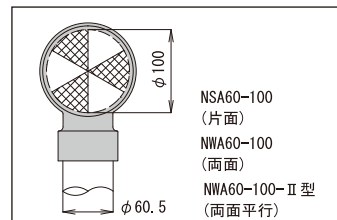

● 側壁・縁石アンカー式

NSA-100L

NWA-100-A型

NSA・NWA60-100-L型

型番	設計価格	規格	反射体	仕様	オプション	頭部
NSA-100L	3,200円	L=70	片面	アルミ金具t=3.0 アンカーボルトC-850×2本		リフレクター φ100 (白・黄)
NSA-100-A型	3,950円	L=75	片面	アルミ金具t=2.0		アルミ板
NWA-100-A型	4,600円		両面	アンカーボルトC-850×2本		
NSA60-100-L型	11,400円	L=475	片面	亜鉛メッキ 静電粉体塗装 (白) φ60.5		リフレクター φ100 (白・黄)
NWA60-100-L型	12,050円		両面	擁壁用自在金具 (メッキ) アンカーボルトC-1060×3本		アルミヘッド

● 一般デリニエーター頭部

NSA34-100/NWA34-100

NSA38-100/NWA38-100/
NWA38-100-II型

NSA60-100/NWA60-100/
NWA60-100-II型

NSK/NWK

型番	設計価格	規格	反射体	取付支柱径	オプション	仕様
NSA34-100	2,650円		片面	φ34		リフレクター φ100 (白・黄) アルミヘッド
NWA34-100	3,300円		両面			
NSA38-100	2,650円	ヘッドのみ	片面	φ38.1		
NWA38-100	3,300円		両面			
NSA60-100	2,800円	ヘッドのみ	片面	φ60.5	リフレクター φ100 (白・黄)	
NWA60-100	3,450円		両面			
NWA38-100-II型	3,300円	ヘッドのみ	両面	φ38.1	リフレクター φ100 (黄)	
NWA60-100-II型	3,450円		(平行)			
NSK	3,700円	ヘッドのみ	片面	φ60.5	リフレクター φ100 (白・黄)	
NWK	3,900円	スノーボール差込式	両面			