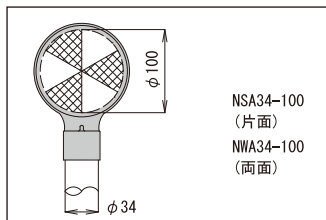

● 側壁・縁石アンカー式

NSA-100L

NWA-100-A型

NSA・NWA60-100-L型

型番	設計価格	規格	反射体	仕様	オプション	頭部
NSA-100L	3,200円	L=70	片面	アルミ金具t=3.0 アンカーボルトC-850×2本		リフレクター φ100 (白・黄)
NSA-100-A型	3,950円	L=75	片面	アルミ金具t=2.0		アルミ板
NWA-100-A型	4,600円		両面	アンカーボルトC-850×2本		
NSA60-100-L型	11,400円	L=475	片面	亜鉛メッキ 静電粉体塗装 (白) φ60.5		リフレクター φ100 (白・黄)
NWA60-100-L型	12,050円		両面	擁壁用自在金具 (メッキ) アンカーボルトC-1060×3本		アルミヘッド

● 一般デリニエーター頭部

NSA34-100/NWA34-100

NSA38-100/NWA38-100/
NWA38-100-II型

NSA60-100/NWA60-100/
NWA60-100-II型

NSK/NWK

型番	設計価格	規格	反射体	取付支柱径	オプション	仕様
NSA34-100	2,650円		片面	φ34		リフレクター φ100 (白・黄) アルミヘッド
NWA34-100	3,300円		両面			
NSA38-100	2,650円	ヘッドのみ	片面	φ38.1		
NWA38-100	3,300円		両面			
NSA60-100	2,800円	ヘッドのみ	片面	φ60.5	リフレクター φ100 (白・黄)	
NWA60-100	3,450円		両面			
NWA38-100-II型	3,300円	ヘッドのみ	両面	φ38.1	リフレクター φ100 (黄)	
NWA60-100-II型	3,450円		(平行)			
NSK	3,700円	ヘッドのみ	片面	φ60.5	リフレクター φ100 (白・黄)	
NWK	3,900円	スノーボール差込式	両面			