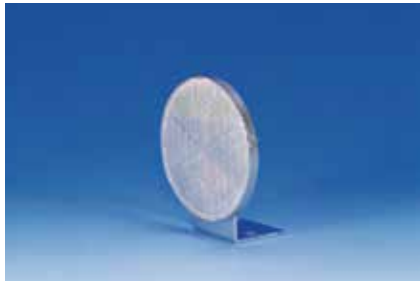

● 側壁・縁石アンカー式

NSA-100L

NWA-100-A型

NSA・NWA60-100-L型

型番	設計価格	規格	反射体	仕様	オプション	頭部
NSA-100L	3,200円	L=70	片面	アルミ金具t=3.0 アンカーボルトC-850×2本		リフレクター φ100 (白・黄)
NSA-100-A型	3,950円	L=75	片面	アルミ金具t=2.0		アルミ板
NWA-100-A型	4,600円		両面	アンカーボルトC-850×2本		
NSA60-100-L型	11,400円	L=475	片面	亜鉛メッキ 静電粉体塗装 (白) φ60.5		リフレクター φ100 (白・黄)
NWA60-100-L型	12,050円		両面	擁壁用自在金具 (メッキ) アンカーボルトC-1060×3本		アルミヘッド

● 一般デリニエーター頭部

NSA34-100/NWA34-100

NSA38-100/NWA38-100/
NWA38-100-II型

NSA60-100/NWA60-100/
NWA60-100-II型

NSK/NWK

型番	設計価格	規格	反射体	取付支柱径	オプション	仕様
NSA34-100	2,650円		片面	φ34		リフレクター φ100 (白・黄) アルミヘッド
NWA34-100	3,300円		両面			
NSA38-100	2,650円	ヘッドのみ	片面	φ38.1		
NWA38-100	3,300円		両面			
NSA60-100	2,800円	ヘッドのみ	片面	φ60.5	リフレクター φ100 (白・黄)	
NWA60-100	3,450円		両面			
NWA38-100-II型	3,300円	ヘッドのみ	両面	φ38.1	リフレクター φ100 (黄)	
NWA60-100-II型	3,450円		(平行)			
NSK	3,700円	ヘッドのみ	片面	φ60.5	リフレクター φ100 (白・黄)	
NWK	3,900円	スノーボール差込式	両面			

景観色ダークブラウン対応可能
 (別途御見積)

一般デリニエーター (φ100)