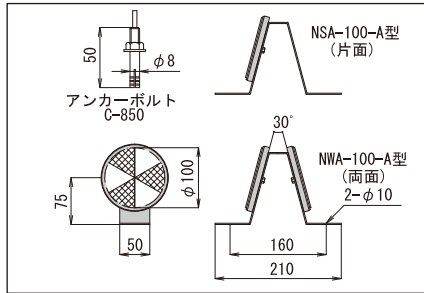

● 側壁・縁石アンカー式

NSA-100L

NWA-100-A型

NSA・NWA60-100-L型

型番	設計価格	規格	反射体	仕様	オプション	頭部
NSA-100L	3,200円	L=70	片面	アルミ金具t=3.0 アンカーボルトC-850×2本		リフレクター φ100 (白・黄)
NSA-100-A型	3,950円	L=75	片面	アルミ金具t=2.0		アルミ板
NWA-100-A型	4,600円		両面	アンカーボルトC-850×2本		
NSA60-100-L型	11,400円	L=475	片面	亜鉛メッキ 静電粉体塗装 (白) φ60.5		リフレクター φ100 (白・黄)
NWA60-100-L型	12,050円		両面	擁壁用自在金具 (メッキ) アンカーボルトC-1060×3本		アルミヘッド

● 一般デリニエーター頭部

NSA34-100/NWA34-100

NSA38-100/NWA38-100/
NWA38-100-II型

NSA60-100/NWA60-100/
NWA60-100-II型

NSK/NWK

型番	設計価格	規格	反射体	取付支柱径	オプション	仕様
NSA34-100	2,650円		片面	φ34		リフレクター φ100 (白・黄) アルミヘッド
NWA34-100	3,300円		両面			
NSA38-100	2,650円	ヘッドのみ	片面	φ38.1		
NWA38-100	3,300円		両面			
NSA60-100	2,800円	ヘッドのみ	片面	φ60.5	リフレクター φ100 (白・黄)	
NWA60-100	3,450円		両面			
NWA38-100-II型	3,300円	ヘッドのみ	両面	φ38.1	リフレクター φ100 (黄)	
NWA60-100-II型	3,450円		(平行)			
NSK	3,700円	ヘッドのみ	片面	φ60.5	リフレクター φ100 (白・黄)	
NWK	3,900円	スノーボール差込式	両面			