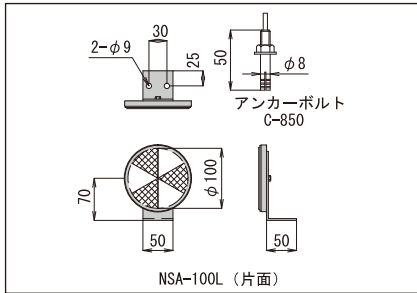

● 側壁・縁石アンカー式

NSA-100L

NWA-100-A型

NSA・NWA60-100-L型

型番	設計価格	規格	反射体	仕様	オプション	頭部
NSA-100L	3,200円	L=70	片面	アルミ金具t=3.0 アンカーボルトC-850×2本		リフレクター φ100 (白・黄)
NSA-100-A型	3,950円	L=75	片面	アルミ金具t=2.0		アルミ板
NWA-100-A型	4,600円		両面	アンカーボルトC-850×2本		
NSA60-100-L型	11,400円	L=475	片面	亜鉛メッキ 静電粉体塗装 (白) φ60.5		リフレクター φ100 (白・黄)
NWA60-100-L型	12,050円		両面	擁壁用自在金具 (メッキ) アンカーボルトC-1060×3本		アルミヘッド

● 一般デリニエーター頭部

NSA34-100/NWA34-100

NSA38-100/NWA38-100/
NWA38-100-II型

NSA60-100/NWA60-100/
NWA60-100-II型

NSK/NWK

型番	設計価格	規格	反射体	取付支柱径	オプション	仕様
NSA34-100	2,650円		片面	φ34		リフレクター φ100 (白・黄) アルミヘッド
NWA34-100	3,300円		両面			
NSA38-100	2,650円	ヘッドのみ	片面	φ38.1		
NWA38-100	3,300円		両面			
NSA60-100	2,800円	ヘッドのみ	片面	φ60.5	リフレクター φ100 (白・黄)	
NWA60-100	3,450円		両面			
NWA38-100-II型	3,300円	ヘッドのみ	両面	φ38.1	リフレクター φ100 (黄)	
NWA60-100-II型	3,450円		(平行)			
NSK	3,700円	ヘッドのみ	片面	φ60.5	リフレクター φ100 (白・黄)	
NWK	3,900円	スノーボール差込式	両面			