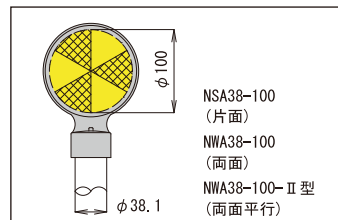

● 一般デリニエーター頭部

NSA34-100/NWA34-100

NSA38-100/NWA38-100/
NWA38-100-II型

NSA60-100/NWA60-100/
NWA60-100-II型

NSK/NWK

型番	設計価格	規格	反射体	取付支柱径	オプション	仕様
NSA34-100	2,650円		片面	φ34		リフレクター φ100 (白・黄) アルミヘッド
NWA34-100	3,300円		両面			
NSA38-100	2,650円	ヘッドのみ	片面	φ38.1		
NWA38-100	3,300円		両面			
NSA60-100	2,800円	ヘッドのみ	片面	φ60.5	リフレクター φ100 (白・黄)	
NWA60-100	3,450円		両面			
NWA38-100-II型	3,300円	ヘッドのみ	両面	φ38.1	リフレクター φ100 (黄)	
NWA60-100-II型	3,450円		(平行)			
NSK	3,700円	ヘッドのみ	片面	φ60.5	リフレクター φ100 (白・黄)	
NWK	3,900円	スノーボール差込式	両面			