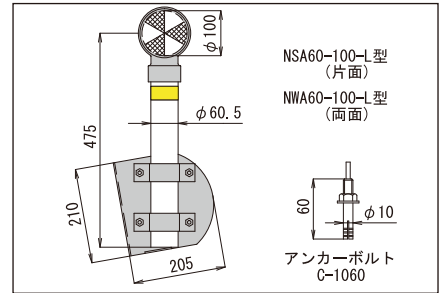

● 側壁・縁石アンカー式

NSA-100L

NWA-100-A型

NSA・NWA60-100-L型

型番	設計価格	規格	反射体	仕様	オプション	頭部
NSA-100L	3,200円	L=70	片面	アルミ金具t=3.0 アンカーボルトC-850×2本		リフレクター φ100 (白・黄)
NSA-100-A型	3,950円	L=75	片面	アルミ金具t=2.0		アルミ板
NWA-100-A型	4,600円		両面	アンカーボルトC-850×2本		
NSA60-100-L型	11,400円	L=475	片面	亜鉛メッキ 静電粉体塗装 (白) φ60.5		リフレクター φ100 (白・黄)
NWA60-100-L型	12,050円		両面	擁壁用自在金具 (メッキ) アンカーボルトC-1060×3本		アルミヘッド

● 一般デリニエーター頭部

NSA34-100/NWA34-100

NSA38-100/NWA38-100/
NWA38-100-II型

NSA60-100/NWA60-100/
NWA60-100-II型

NSK/NWK

型番	設計価格	規格	反射体	取付支柱径	オプション	仕様
NSA34-100	2,650円		片面	φ34		リフレクター φ100 (白・黄) アルミヘッド
NWA34-100	3,300円		両面			
NSA38-100	2,650円	ヘッドのみ	片面	φ38.1		
NWA38-100	3,300円		両面			
NSA60-100	2,800円	ヘッドのみ	片面	φ60.5	リフレクター φ100 (白・黄)	
NWA60-100	3,450円		両面			
NWA38-100-II型	3,300円	ヘッドのみ	両面	φ38.1	リフレクター φ100 (黄)	
NWA60-100-II型	3,450円		(平行)			
NSK	3,700円	ヘッドのみ	片面	φ60.5	リフレクター φ100 (白・黄)	
NWK	3,900円	スノーボール差込式	両面			